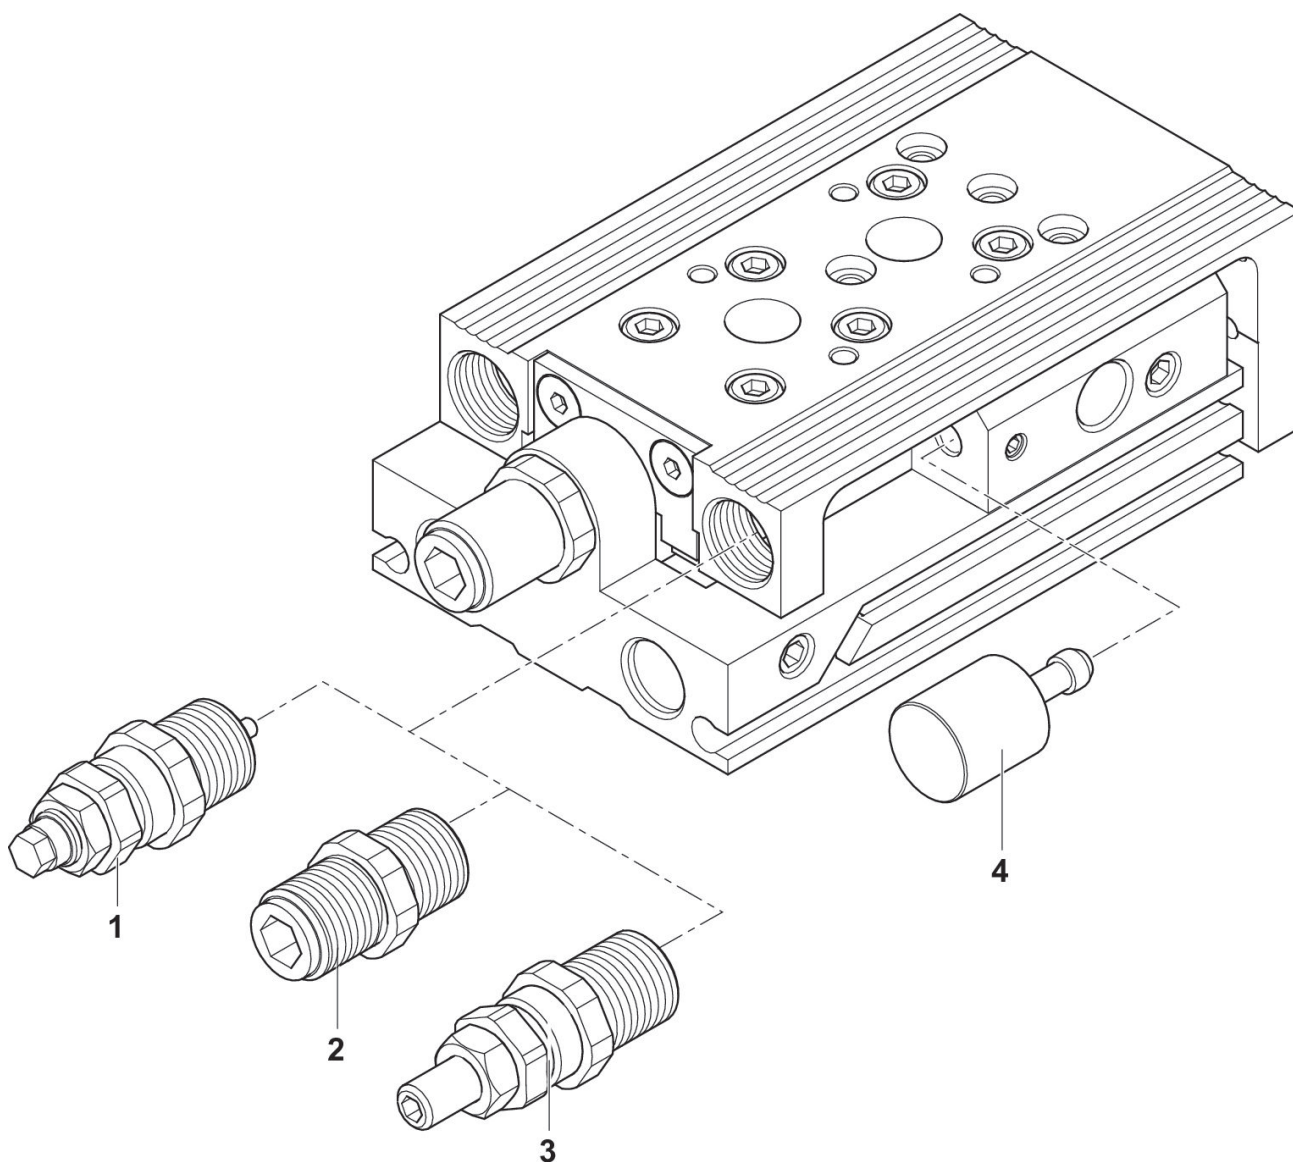

技術データ

ブランド

タイプ

マテリアル番号

産業

MSC-20 / 25

7472D00625

7472D00625

寸法

マテリアル番号	タイプ	シングル部品	ストローク	追加ストローク制限 (mm)	Ø8	Ø12	Ø16	Ø20	Ø25
R422100795	MSC-08-HM	1)	-	-	-	MSC-HM	-	-	-
R422100796	MSC-08-EE	2)	-	-	-	MSC-EE	-	-	-
R422100797	MSC-12-HM	1)	-	-	-	-	MSC-HM	MSC-HM	-
R422100798	MSC-12-EE	2)	-	-	-	-	MSC-EE	MSC-EE	-
R422100799	MSC-20-HM	1)	-	-	-	-	-	-	MSC-HM
R422100800	MSC-20-EE	2)	-	-	-	-	-	-	MSC-EE
R422100801	MSC-25-HM	1)	-	-	-	-	-	-	MSC-HM
R422100802	MSC-25-EE	2)	-	-	-	-	-	-	MSC-EE
R412021913	MSC-08-EM	3)	-	-	MSC-EM	-	-	-	-
R412021914	MSC-12-EM	3)	-	-	-	MSC-EM	MSC-EM	-	-

ストローク調節付属品

2024-01-19

7472D00625

マテリアル番号	タイプ	シングル部品	ストローク	追加ストローク制限 (mm)	Ø8	Ø12	Ø16	Ø20	Ø25
R412021915	MSC-20-EM	3)	-	-	-	-	-	MSC-EM	-
R412021916	MSC-25-EM	3)	-	-	-	-	-	-	MSC-EM
7472D00616	MSC-08	4)	30-80	10	-	-	-	-	-
7472D00626	MSC-08	4)	30-80	20	-	-	-	-	-
R412021836	MSC-08	4)	40-80	30	-	-	-	-	-
7472D00620	MSC-12 / 16	4)	30-100 / 30-150	10	-	-	-	-	-
7472D00619	MSC-12 / 16	4)	30-100 / 30-150	20	-	-	-	-	-
R412022650	MSC-12 / 16	4)	30-100 / 30-150	30	-	-	-	-	-
7472D00623	MSC-20 / 25	4)	30-200	10	-	-	-	-	-
7472D00622	MSC-20 / 25	4)	30-200	20	-	-	-	-	-
7472D00625	MSC-20 / 25	4)	40-200	30	-	-	-	-	-