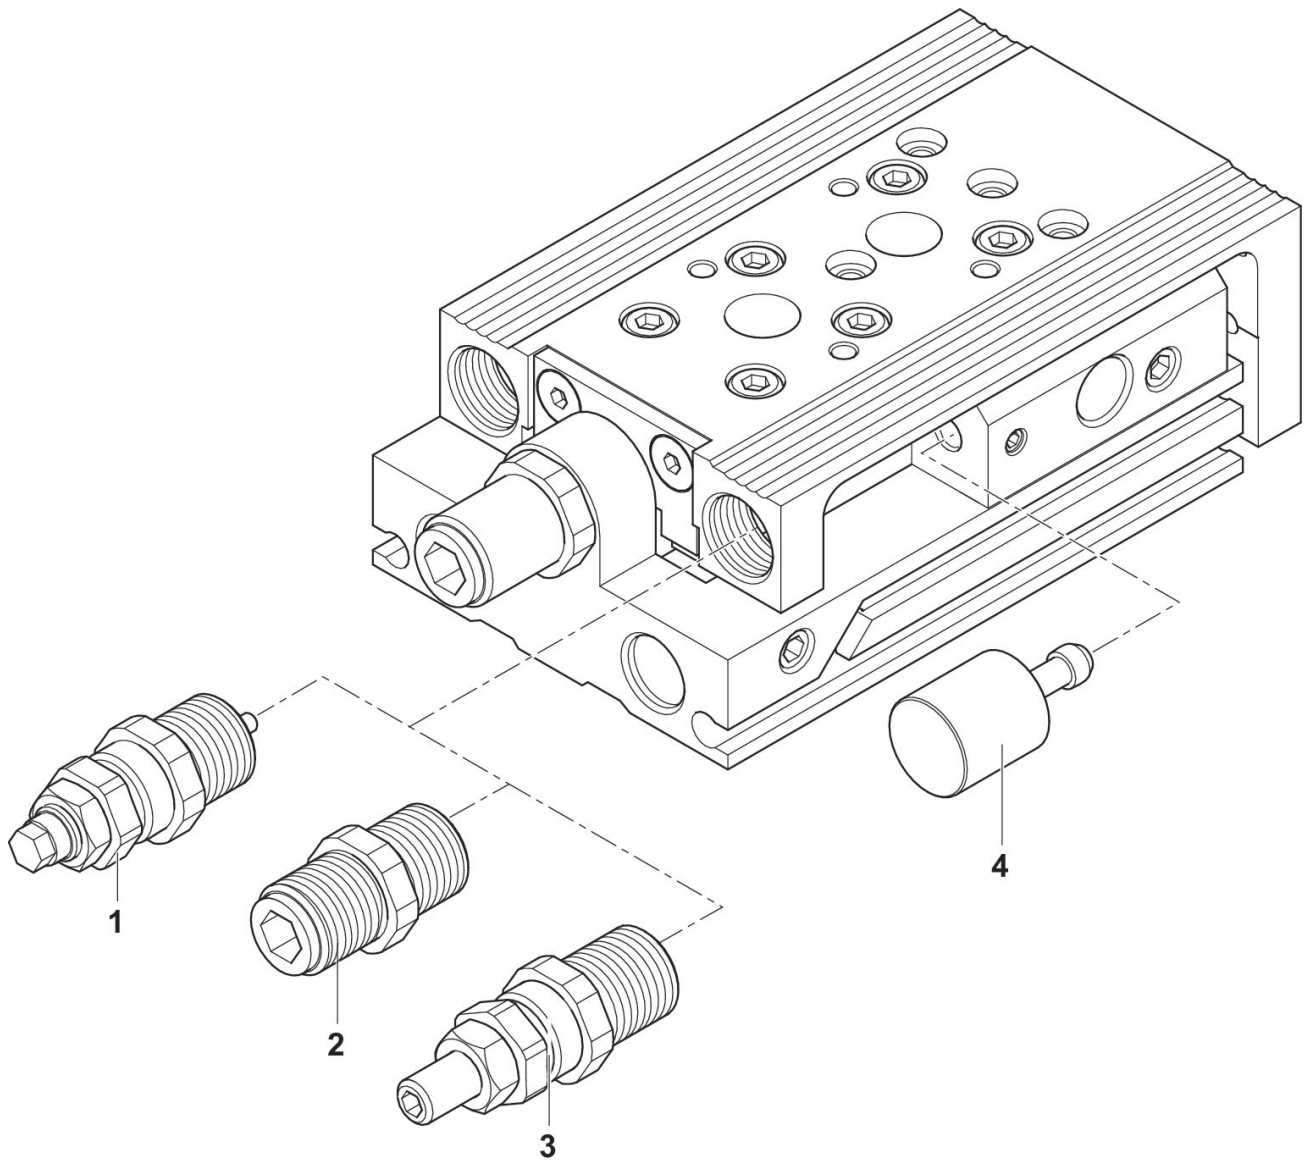

7472D00625

Dati tecnici

Settore

Tipo

Codice

Industria

MSC-20 / 25

7472D00625

7472D00625

Dimensioni

Codice	Tipo	Parti singole	Corsa	Limitazione di corsa aggiuntiva in mm	Ø8	Ø12	Ø16	Ø20	Ø25
R422100795	MSC-08-HM	1)	-	-	-	MSC-HM	-	-	-
R422100796	MSC-08-EE	2)	-	-	-	MSC-EE	-	-	-
R422100797	MSC-12-HM	1)	-	-	-	-	MSC-HM	MSC-HM	-
R422100798	MSC-12-EE	2)	-	-	-	-	MSC-EE	MSC-EE	-
R422100799	MSC-20-HM	1)	-	-	-	-	-	-	MSC-HM
R422100800	MSC-20-EE	2)	-	-	-	-	-	-	MSC-EE
R422100801	MSC-25-HM	1)	-	-	-	-	-	-	MSC-HM
R422100802	MSC-25-EE	2)	-	-	-	-	-	-	MSC-EE
R412021913	MSC-08-EM	3)	-	-	MSC-EM	-	-	-	-

Accessori per la regolazione della corsa

2024-01-18

7472D00625

Codice	Tipo	Parti singole	Corsa	Limitazione di corsa aggiuntiva in mm	Ø8	Ø12	Ø16	Ø20	Ø25
R412021914	MSC-12-EM	3)	-	-	-	MSC-EM	MSC-EM	-	-
R412021915	MSC-20-EM	3)	-	-	-	-	-	MSC-EM	-
R412021916	MSC-25-EM	3)	-	-	-	-	-	-	MSC-EM
7472D00616	MSC-08	4)	30-80	10	-	-	-	-	-
7472D00626	MSC-08	4)	30-80	20	-	-	-	-	-
R412021836	MSC-08	4)	40-80	30	-	-	-	-	-
7472D00620	MSC-12 / 16	4)	30-100 / 30-150	10	-	-	-	-	-
7472D00619	MSC-12 / 16	4)	30-100 / 30-150	20	-	-	-	-	-
R412022650	MSC-12 / 16	4)	30-100 / 30-150	30	-	-	-	-	-
7472D00623	MSC-20 / 25	4)	30-200	10	-	-	-	-	-
7472D00622	MSC-20 / 25	4)	30-200	20	-	-	-	-	-
7472D00625	MSC-20 / 25	4)	40-200	30	-	-	-	-	-