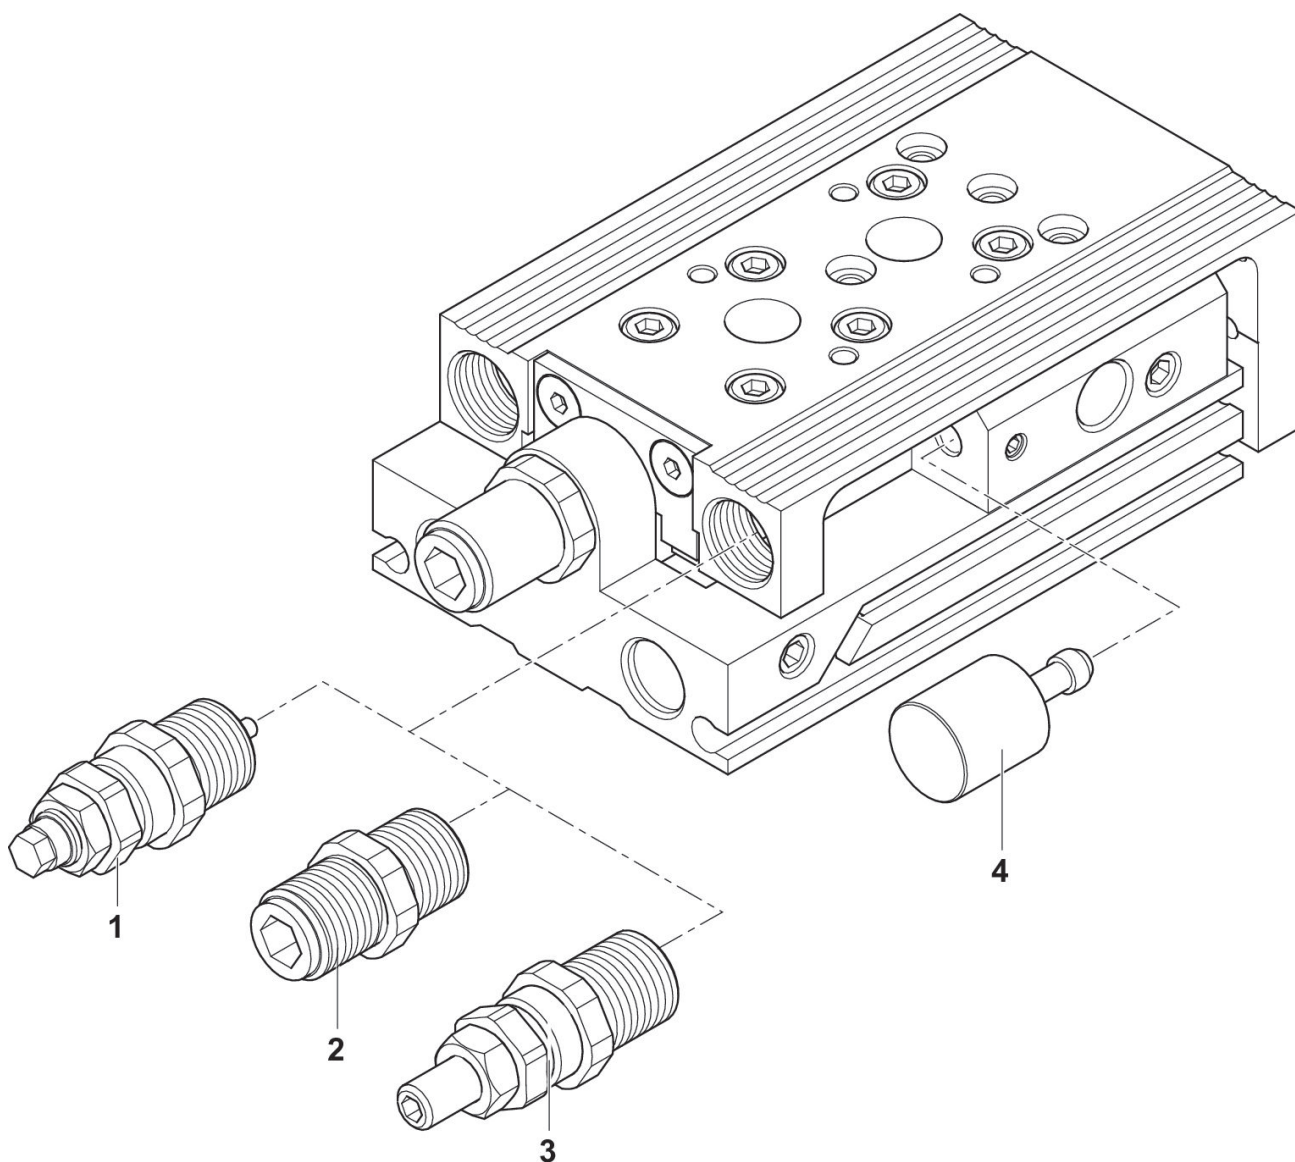

技術データ

ブランド

タイプ

マテリアル番号

産業

MSC-20 / 25

7472D00623

7472D00623

寸法

マテリアル番号	タイプ	シングル部品	ストローク	追加ストローク制限 (mm)	Ø8	Ø12	Ø16	Ø20	Ø25
R422100795	MSC-08-HM	1)	-	-	-	MSC-HM	-	-	-
R422100796	MSC-08-EE	2)	-	-	-	MSC-EE	-	-	-
R422100797	MSC-12-HM	1)	-	-	-	-	MSC-HM	MSC-HM	-
R422100798	MSC-12-EE	2)	-	-	-	-	MSC-EE	MSC-EE	-
R422100799	MSC-20-HM	1)	-	-	-	-	-	-	MSC-HM
R422100800	MSC-20-EE	2)	-	-	-	-	-	-	MSC-EE
R422100801	MSC-25-HM	1)	-	-	-	-	-	-	MSC-HM
R422100802	MSC-25-EE	2)	-	-	-	-	-	-	MSC-EE
R412021913	MSC-08-EM	3)	-	-	MSC-EM	-	-	-	-
R412021914	MSC-12-EM	3)	-	-	-	MSC-EM	MSC-EM	-	-

ストローク調節付属品

2024-01-19

7472D00623

マテリアル番号	タイプ	シングル部品	ストローク	追加ストローク制限 (mm)	Ø8	Ø12	Ø16	Ø20	Ø25
R412021915	MSC-20-EM	3)	-	-	-	-	-	MSC-EM	-
R412021916	MSC-25-EM	3)	-	-	-	-	-	-	MSC-EM
7472D00616	MSC-08	4)	30-80	10	-	-	-	-	-
7472D00626	MSC-08	4)	30-80	20	-	-	-	-	-
R412021836	MSC-08	4)	40-80	30	-	-	-	-	-
7472D00620	MSC-12 / 16	4)	30-100 / 30-150	10	-	-	-	-	-
7472D00619	MSC-12 / 16	4)	30-100 / 30-150	20	-	-	-	-	-
R412022650	MSC-12 / 16	4)	30-100 / 30-150	30	-	-	-	-	-
7472D00623	MSC-20 / 25	4)	30-200	10	-	-	-	-	-
7472D00622	MSC-20 / 25	4)	30-200	20	-	-	-	-	-
7472D00625	MSC-20 / 25	4)	40-200	30	-	-	-	-	-