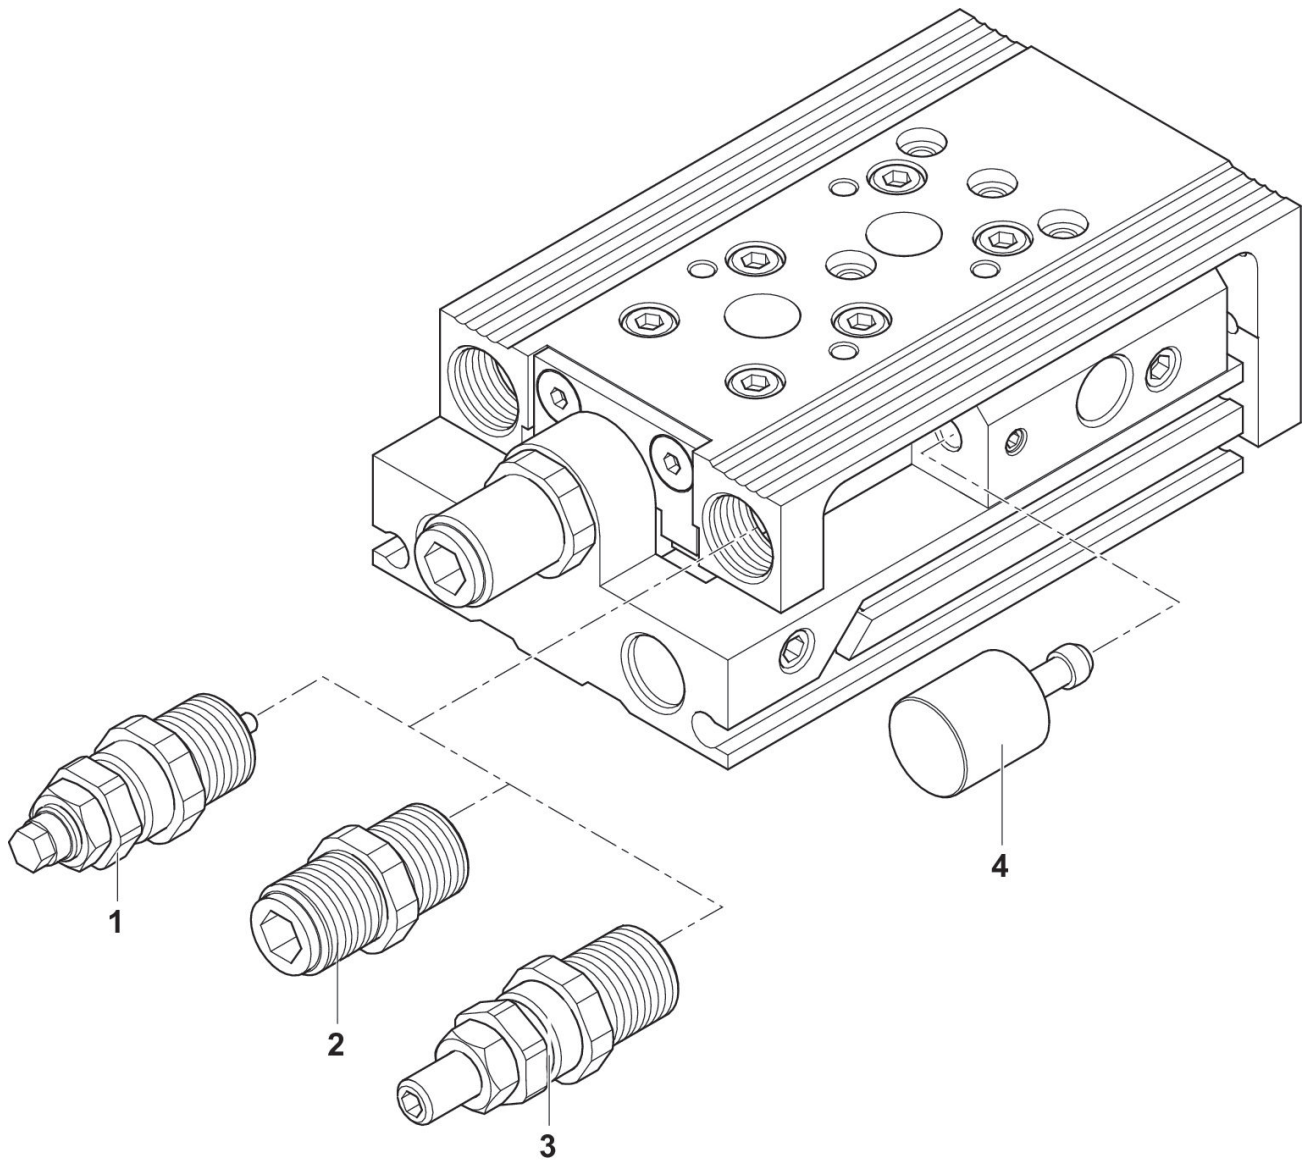

7472D00622

Dati tecnici

Settore

Tipo

Codice

Industria

MSC-20 / 25

7472D00622

7472D00622

Dimensioni

Codice	Tipo	Parti singole	Corsa	Limitazione di corsa aggiuntiva in mm	Ø8	Ø12	Ø16	Ø20	Ø25
R422100795	MSC-08-HM	1)	-	-	-	MSC-HM	-	-	-
R422100796	MSC-08-EE	2)	-	-	-	MSC-EE	-	-	-
R422100797	MSC-12-HM	1)	-	-	-	-	MSC-HM	MSC-HM	-
R422100798	MSC-12-EE	2)	-	-	-	-	MSC-EE	MSC-EE	-
R422100799	MSC-20-HM	1)	-	-	-	-	-	-	MSC-HM
R422100800	MSC-20-EE	2)	-	-	-	-	-	-	MSC-EE
R422100801	MSC-25-HM	1)	-	-	-	-	-	-	MSC-HM
R422100802	MSC-25-EE	2)	-	-	-	-	-	-	MSC-EE
R412021913	MSC-08-EM	3)	-	-	MSC-EM	-	-	-	-

Accessori per la regolazione della corsa

2024-01-18

7472D00622

Codice	Tipo	Parti singole	Corsa	Limitazione di corsa aggiuntiva in mm	Ø8	Ø12	Ø16	Ø20	Ø25
R412021914	MSC-12-EM	3)	-	-	-	MSC-EM	MSC-EM	-	-
R412021915	MSC-20-EM	3)	-	-	-	-	-	MSC-EM	-
R412021916	MSC-25-EM	3)	-	-	-	-	-	-	MSC-EM
7472D00616	MSC-08	4)	30-80	10	-	-	-	-	-
7472D00626	MSC-08	4)	30-80	20	-	-	-	-	-
R412021836	MSC-08	4)	40-80	30	-	-	-	-	-
7472D00620	MSC-12 / 16	4)	30-100 / 30-150	10	-	-	-	-	-
7472D00619	MSC-12 / 16	4)	30-100 / 30-150	20	-	-	-	-	-
R412022650	MSC-12 / 16	4)	30-100 / 30-150	30	-	-	-	-	-
7472D00623	MSC-20 / 25	4)	30-200	10	-	-	-	-	-
7472D00622	MSC-20 / 25	4)	30-200	20	-	-	-	-	-
7472D00625	MSC-20 / 25	4)	40-200	30	-	-	-	-	-