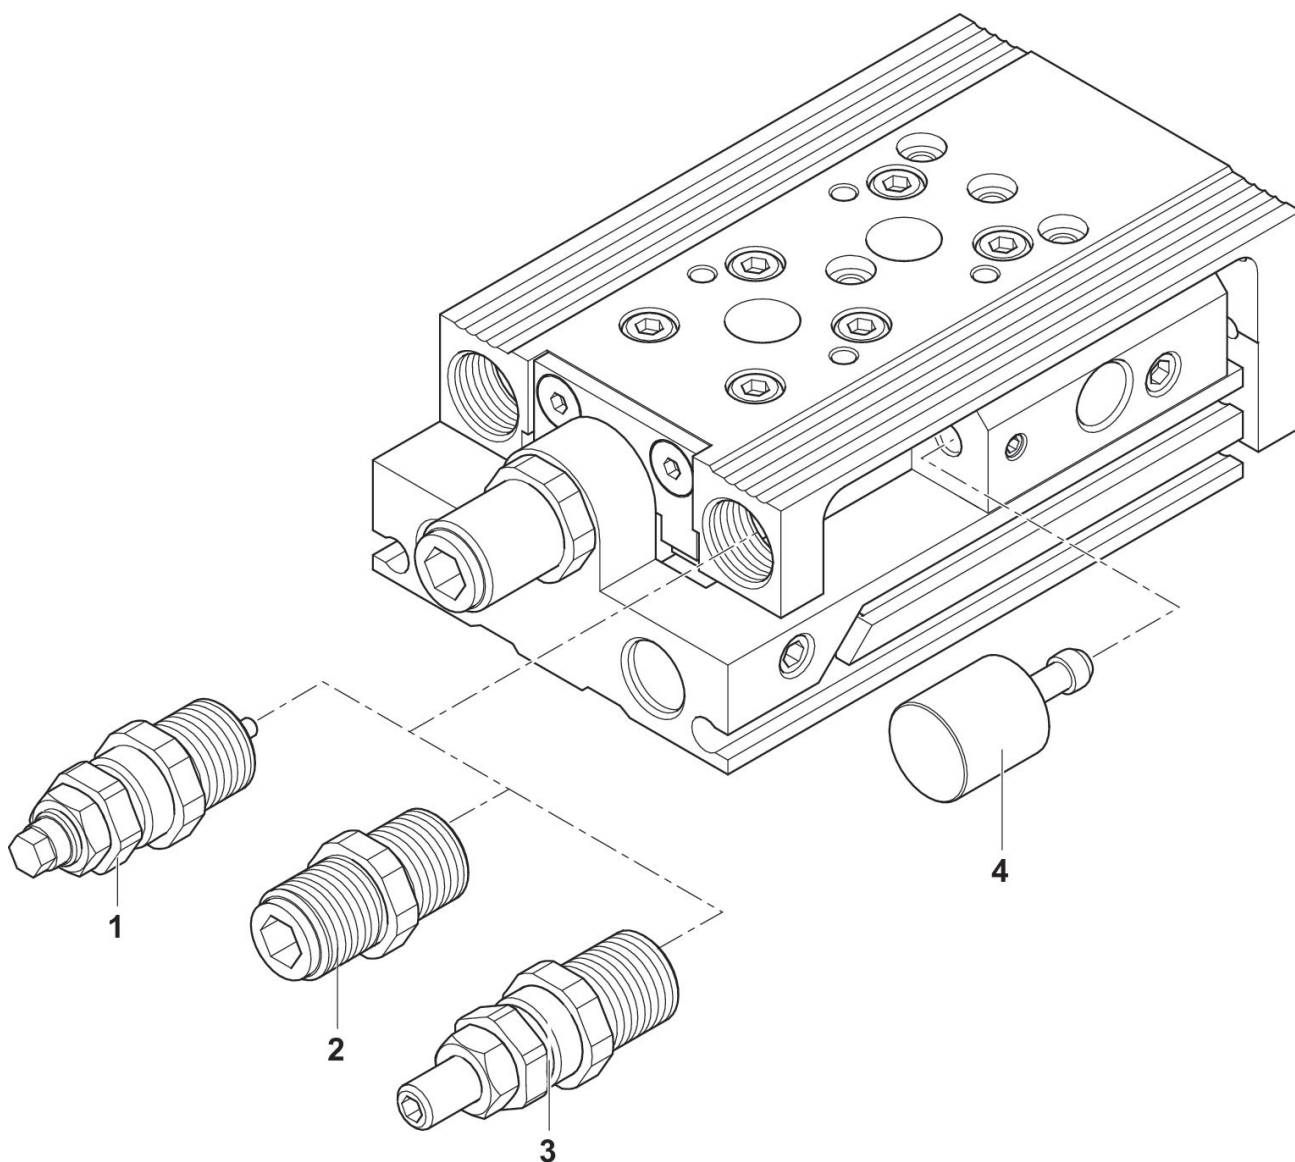

技術データ

ブランド

タイプ

マテリアル番号

産業

MSC-12 / 16

7472D00620

7472D00620

寸法

マテリアル番号	タイプ	シングル部品	ストローク	追加ストローク制限 (mm)	Ø8	Ø12	Ø16	Ø20	Ø25
R422100795	MSC-08-HM	1)	-	-	-	MSC-HM	-	-	-
R422100796	MSC-08-EE	2)	-	-	-	MSC-EE	-	-	-
R422100797	MSC-12-HM	1)	-	-	-	-	MSC-HM	MSC-HM	-
R422100798	MSC-12-EE	2)	-	-	-	-	MSC-EE	MSC-EE	-
R422100799	MSC-20-HM	1)	-	-	-	-	-	-	MSC-HM
R422100800	MSC-20-EE	2)	-	-	-	-	-	-	MSC-EE
R422100801	MSC-25-HM	1)	-	-	-	-	-	-	MSC-HM
R422100802	MSC-25-EE	2)	-	-	-	-	-	-	MSC-EE
R412021913	MSC-08-EM	3)	-	-	MSC-EM	-	-	-	-
R412021914	MSC-12-EM	3)	-	-	-	MSC-EM	MSC-EM	-	-

ストローク調節付属品

2024-01-19

7472D00620

マテリアル番号	タイプ	シングル部品	ストローク	追加ストローク制限 (mm)	Ø8	Ø12	Ø16	Ø20	Ø25
R412021915	MSC-20-EM	3)	-	-	-	-	-	MSC-EM	-
R412021916	MSC-25-EM	3)	-	-	-	-	-	-	MSC-EM
7472D00616	MSC-08	4)	30-80	10	-	-	-	-	-
7472D00626	MSC-08	4)	30-80	20	-	-	-	-	-
R412021836	MSC-08	4)	40-80	30	-	-	-	-	-
7472D00620	MSC-12 / 16	4)	30-100 / 30-150	10	-	-	-	-	-
7472D00619	MSC-12 / 16	4)	30-100 / 30-150	20	-	-	-	-	-
R412022650	MSC-12 / 16	4)	30-100 / 30-150	30	-	-	-	-	-
7472D00623	MSC-20 / 25	4)	30-200	10	-	-	-	-	-
7472D00622	MSC-20 / 25	4)	30-200	20	-	-	-	-	-
7472D00625	MSC-20 / 25	4)	40-200	30	-	-	-	-	-