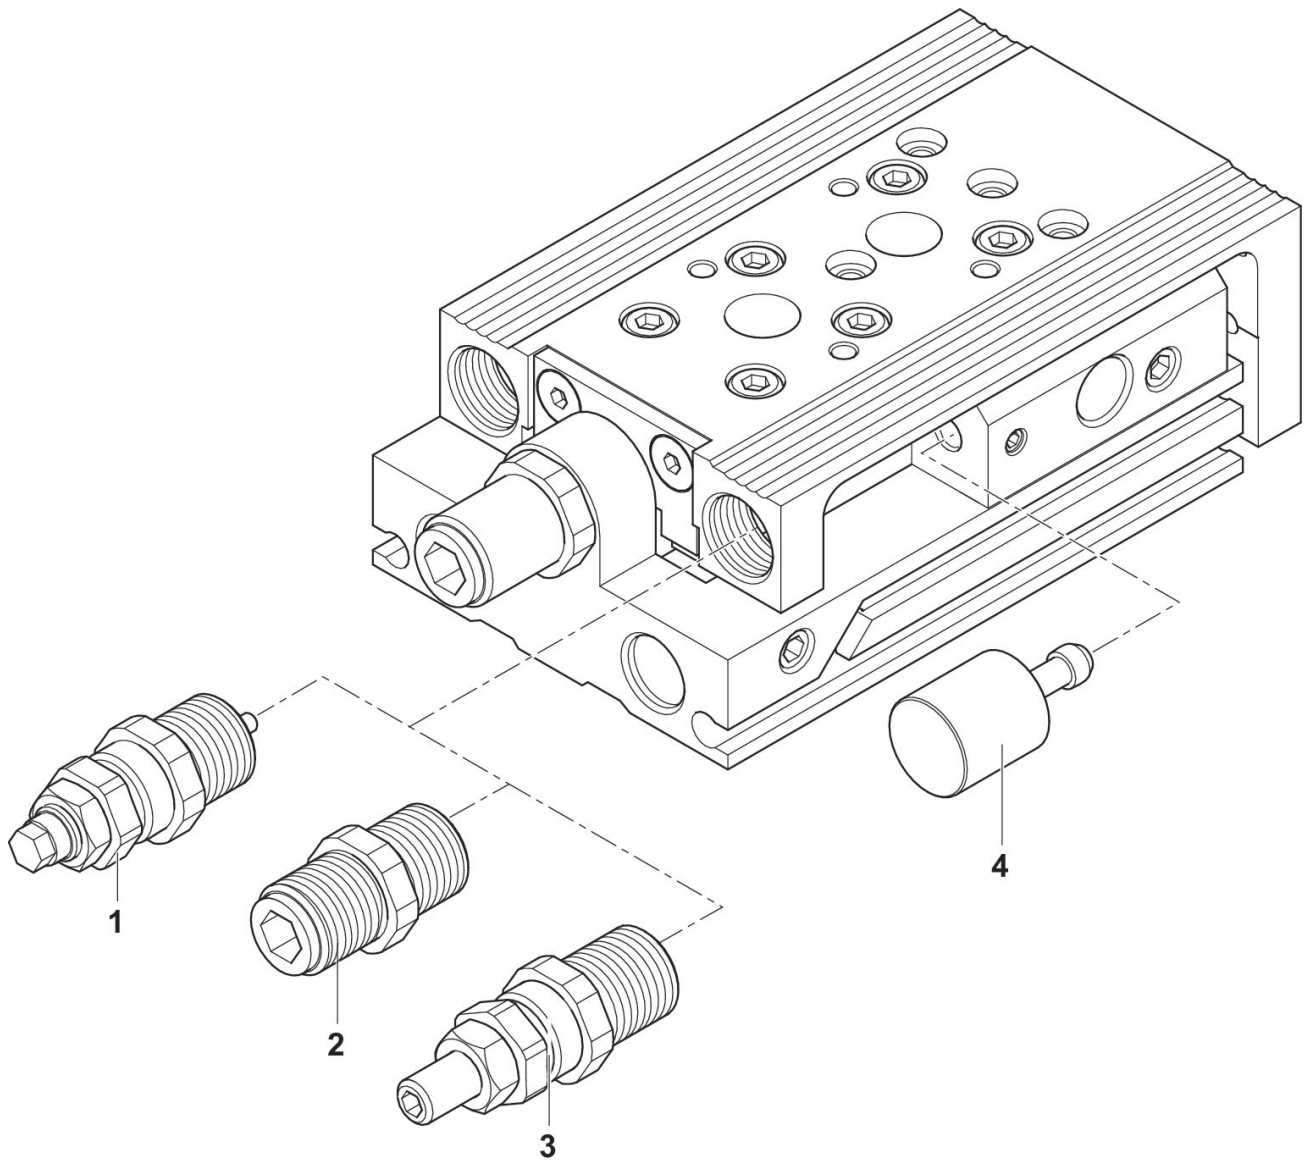

## Dimensioni

Codice	Tipo	Parti singole	Corsa	Limitazione di corsa aggiuntiva in mm	Ø8	Ø12	Ø16	Ø20	Ø25
R422100795	MSC-08-HM	1)	-	-	-	MSC-HM	-	-	-
R422100796	MSC-08-EE	2)	-	-	-	MSC-EE	-	-	-
R422100797	MSC-12-HM	1)	-	-	-	-	MSC-HM	MSC-HM	-
R422100798	MSC-12-EE	2)	-	-	-	-	MSC-EE	MSC-EE	-
R422100799	MSC-20-HM	1)	-	-	-	-	-	-	MSC-HM
R422100800	MSC-20-EE	2)	-	-	-	-	-	-	MSC-EE
R422100801	MSC-25-HM	1)	-	-	-	-	-	-	MSC-HM
R422100802	MSC-25-EE	2)	-	-	-	-	-	-	MSC-EE
R412021913	MSC-08-EM	3)	-	-	MSC-EM	-	-	-	-

# Accessori per la regolazione della corsa

2024-01-18

7472D00620

Codice	Tipo	Parti singole	Corsa	Limitazione di corsa aggiuntiva in mm	Ø8	Ø12	Ø16	Ø20	Ø25
R412021914	MSC-12-EM	3)	–	–	–	MSC-EM	MSC-EM	–	–
R412021915	MSC-20-EM	3)	–	–	–	–	–	MSC-EM	–
R412021916	MSC-25-EM	3)	–	–	–	–	–	–	MSC-EM
7472D00616	MSC-08	4)	30-80	10	–	–	–	–	–
7472D00626	MSC-08	4)	30-80	20	–	–	–	–	–
R412021836	MSC-08	4)	40-80	30	–	–	–	–	–
7472D00620	MSC-12 / 16	4)	30-100 / 30-150	10	–	–	–	–	–
7472D00619	MSC-12 / 16	4)	30-100 / 30-150	20	–	–	–	–	–
R412022650	MSC-12 / 16	4)	30-100 / 30-150	30	–	–	–	–	–
7472D00623	MSC-20 / 25	4)	30-200	10	–	–	–	–	–
7472D00622	MSC-20 / 25	4)	30-200	20	–	–	–	–	–
7472D00625	MSC-20 / 25	4)	40-200	30	–	–	–	–	–