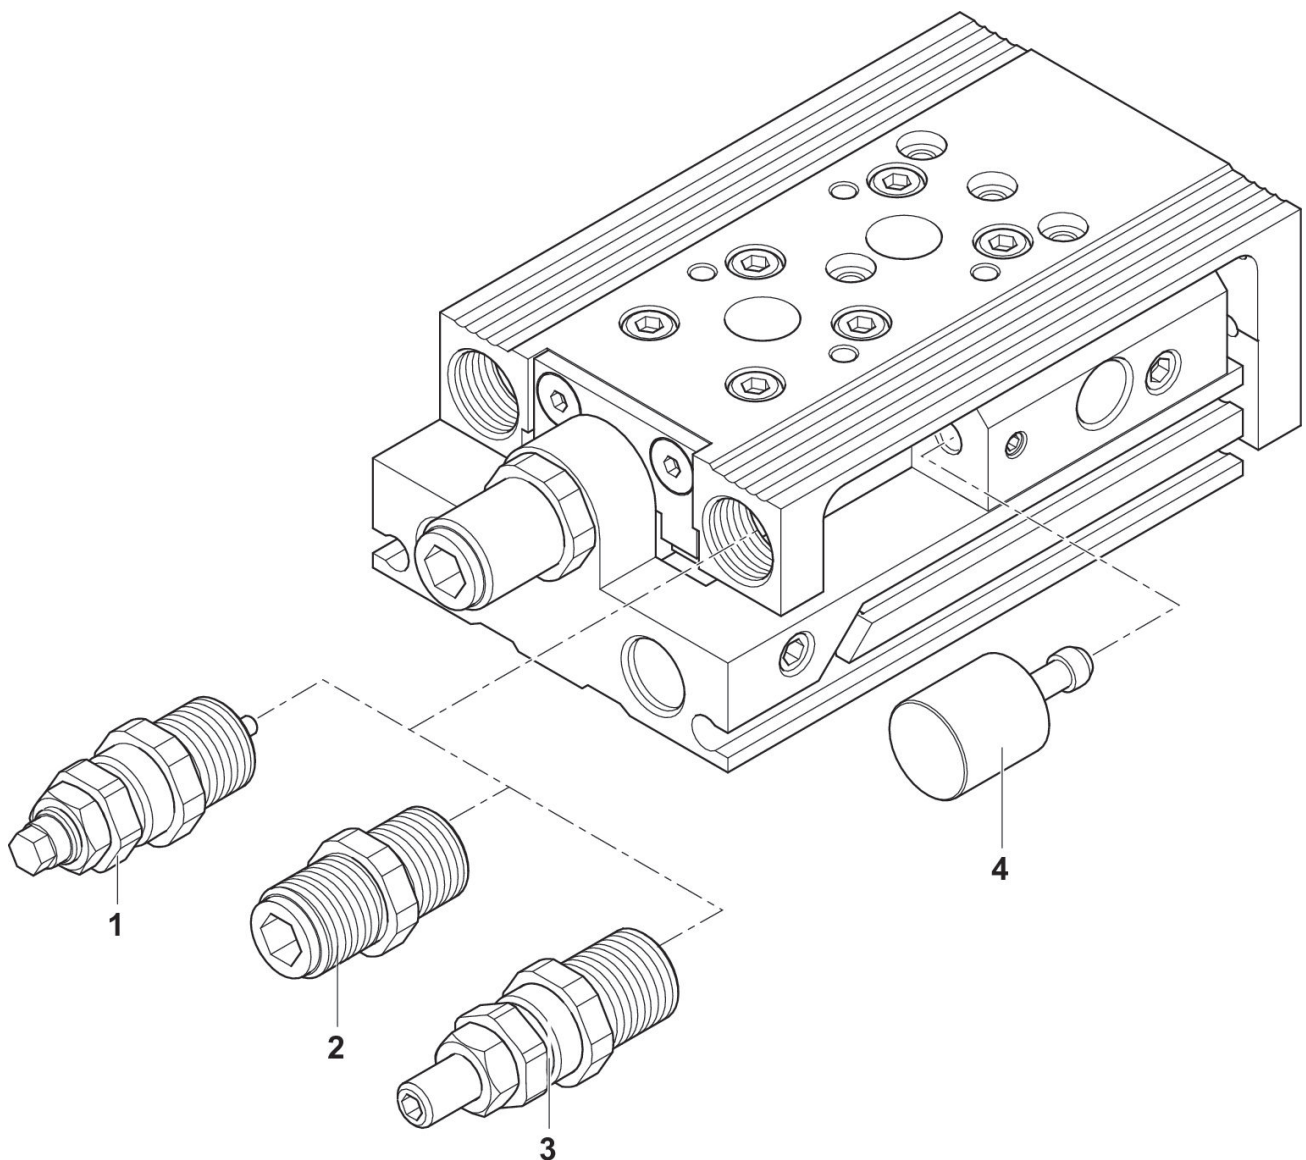

Technische Daten

Branche

Typ

Materialnummer

Industrie

MSC-12 / 16

7472D00620

Abmessungen

Materialnummer	Typ	Einzelteile	Hub	Zusätzliche Hubbegrenzung in mm	Ø8	Ø12	Ø16	Ø20	Ø25
R422100795	MSC-08-HM	1)	-	-	-	MSC-HM	-	-	-
R422100796	MSC-08-EE	2)	-	-	-	MSC-EE	-	-	-
R422100797	MSC-12-HM	1)	-	-	-	-	MSC-HM	MSC-HM	-
R422100798	MSC-12-EE	2)	-	-	-	-	MSC-EE	MSC-EE	-
R422100799	MSC-20-HM	1)	-	-	-	-	-	-	MSC-HM
R422100800	MSC-20-EE	2)	-	-	-	-	-	-	MSC-EE
R422100801	MSC-25-HM	1)	-	-	-	-	-	-	MSC-HM
R422100802	MSC-25-EE	2)	-	-	-	-	-	-	MSC-EE
R412021913	MSC-08-EM	3)	-	-	MSC-EM	-	-	-	-

Materialnummer	Typ	Einzelteile	Hub	Zusätzliche Hubbegrenzung in mm	Ø8	Ø12	Ø16	Ø20	Ø25
R412021914	MSC-12-EM	3)	–	–	–	MSC-EM	MSC-EM	–	–
R412021915	MSC-20-EM	3)	–	–	–	–	–	MSC-EM	–
R412021916	MSC-25-EM	3)	–	–	–	–	–	–	MSC-EM
7472D00616	MSC-08	4)	30-80	10	–	–	–	–	–
7472D00626	MSC-08	4)	30-80	20	–	–	–	–	–
R412021836	MSC-08	4)	40-80	30	–	–	–	–	–
7472D00620	MSC-12 / 16	4)	30-100 / 30-150	10	–	–	–	–	–
7472D00619	MSC-12 / 16	4)	30-100 / 30-150	20	–	–	–	–	–
R412022650	MSC-12 / 16	4)	30-100 / 30-150	30	–	–	–	–	–
7472D00623	MSC-20 / 25	4)	30-200	10	–	–	–	–	–
7472D00622	MSC-20 / 25	4)	30-200	20	–	–	–	–	–
7472D00625	MSC-20 / 25	4)	40-200	30	–	–	–	–	–