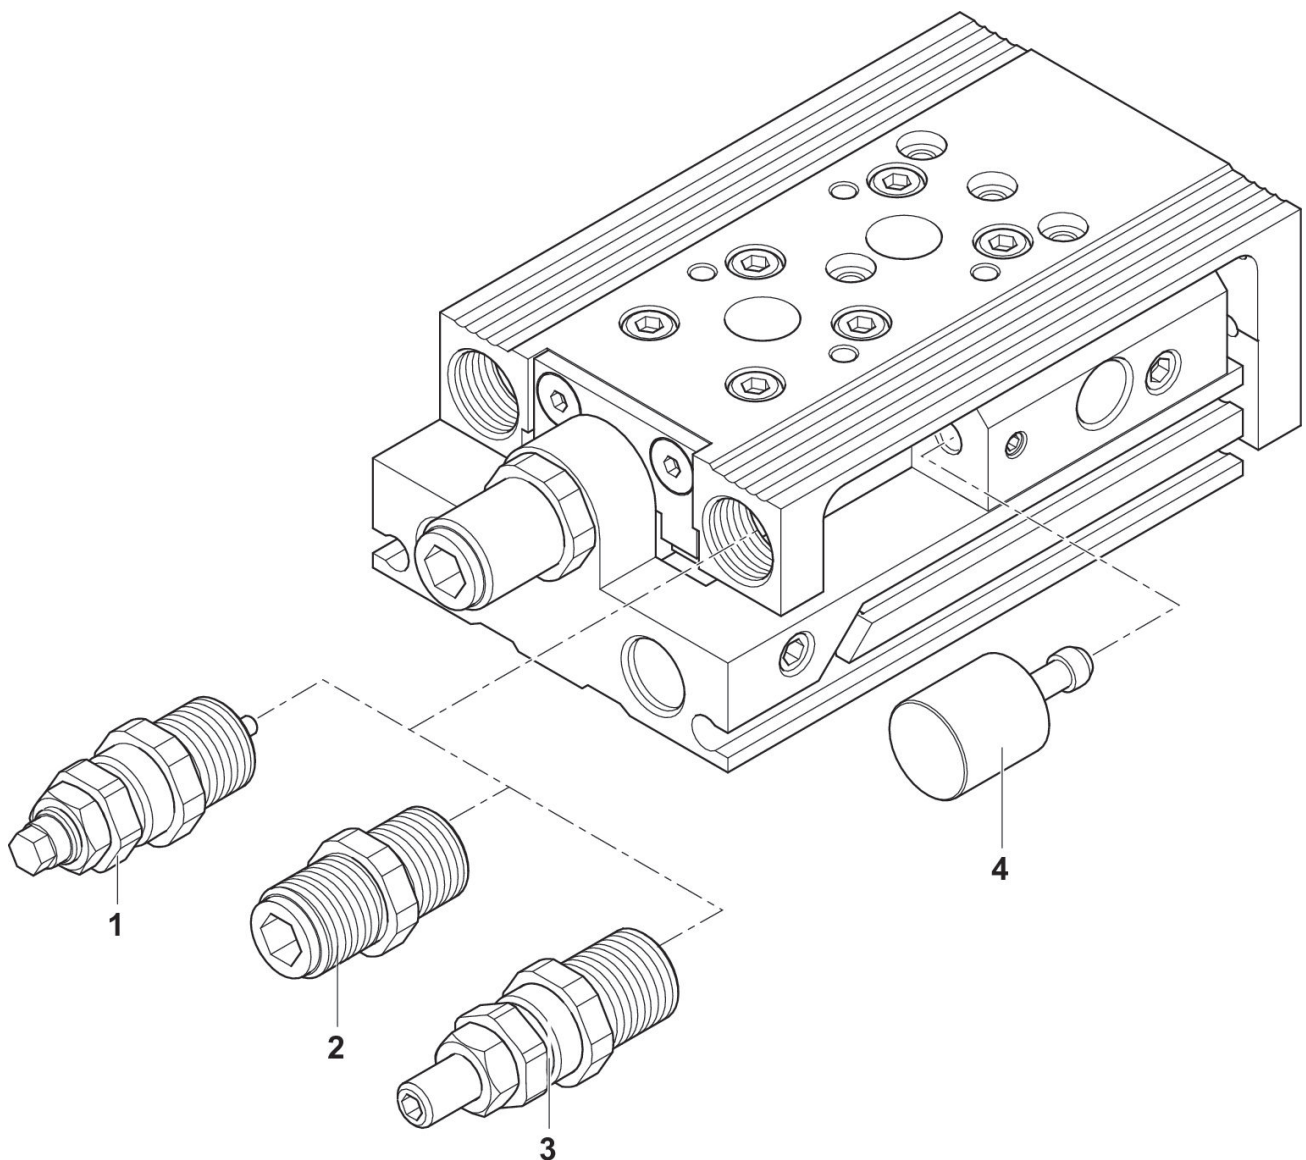

Technische Daten

Branche

Typ

Materialnummer

Industrie

MSC-12 / 16

7472D00619

Abmessungen

Materialnummer	Typ	Einzelteile	Hub	Zusätzliche Hubbegrenzung in mm	Ø8	Ø12	Ø16	Ø20	Ø25
R422100795	MSC-08-HM	1)	-	-	-	MSC-HM	-	-	-
R422100796	MSC-08-EE	2)	-	-	-	MSC-EE	-	-	-
R422100797	MSC-12-HM	1)	-	-	-	-	MSC-HM	MSC-HM	-
R422100798	MSC-12-EE	2)	-	-	-	-	MSC-EE	MSC-EE	-
R422100799	MSC-20-HM	1)	-	-	-	-	-	-	MSC-HM
R422100800	MSC-20-EE	2)	-	-	-	-	-	-	MSC-EE
R422100801	MSC-25-HM	1)	-	-	-	-	-	-	MSC-HM
R422100802	MSC-25-EE	2)	-	-	-	-	-	-	MSC-EE
R412021913	MSC-08-EM	3)	-	-	MSC-EM	-	-	-	-

Materialnummer	Typ	Einzelteile	Hub	Zusätzliche Hubbegrenzung in mm	Ø8	Ø12	Ø16	Ø20	Ø25
R412021914	MSC-12-EM	3)	–	–	–	MSC-EM	MSC-EM	–	–
R412021915	MSC-20-EM	3)	–	–	–	–	–	MSC-EM	–
R412021916	MSC-25-EM	3)	–	–	–	–	–	–	MSC-EM
7472D00616	MSC-08	4)	30-80	10	–	–	–	–	–
7472D00626	MSC-08	4)	30-80	20	–	–	–	–	–
R412021836	MSC-08	4)	40-80	30	–	–	–	–	–
7472D00620	MSC-12 / 16	4)	30-100 / 30-150	10	–	–	–	–	–
7472D00619	MSC-12 / 16	4)	30-100 / 30-150	20	–	–	–	–	–
R412022650	MSC-12 / 16	4)	30-100 / 30-150	30	–	–	–	–	–
7472D00623	MSC-20 / 25	4)	30-200	10	–	–	–	–	–
7472D00622	MSC-20 / 25	4)	30-200	20	–	–	–	–	–
7472D00625	MSC-20 / 25	4)	40-200	30	–	–	–	–	–