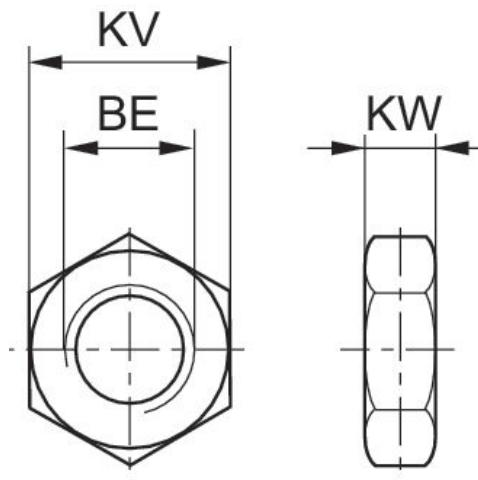

### Technische Daten

|                              |                         |
|------------------------------|-------------------------|
| Branche                      | Industrie               |
| Version                      | für Zylinderbefestigung |
| Für Serie                    | CSL-RD                  |
| geeigneter Kolbendurchmesser | 16 mm                   |
| Gewindegröße                 | M16x1,5                 |
| Gewicht                      | 0.02 kg                 |

# Mutter MR3, Serie CM1

2918540030

Muttern für  
Zylinderbefestigung

2023-11-28

| Kolben-Ø | Material-nummer | Für Serie   | BE       | KV | KW   |
|----------|-----------------|-------------|----------|----|------|
| 8, 10    | 1823300024      | MNI         | M12x1,25 | 17 | 5.5  |
| 12, 16   | 2915A51204      | MNI         | M16x1,5  | 22 | 6    |
| 20, 25   | 2915051207      | CSL-RD, MNI | M22x1,5  | 30 | 7    |
| 8, 10    | 0413215803      | ICM         | M12x1,25 | 17 | 6.75 |
| 16       | 0413214505      | ICM         | M16x1,5  | 24 | 7    |
| 16       | 2918540030      | CSL-RD      | M16 x1,5 | 27 | 8    |
| 20, 25   | 0413214602      | ICM         | M22 x1,5 | 30 | 8    |
| 20, 25   | R913030290      | CSL-RD      | M22 x1,5 | 32 | 11   |
| 32       | 0413214718      | ICM         | M30x1,5  | 41 | 11   |
| 80       | 3008010180      | 102         | M24x2    | 36 | 8    |
| 60, 85   | 3056010180      | 102         | M24      | 36 | 8    |
| 32       | R412027809      | 102         | M30x1,5  | 36 | 10   |
| 40       | R412027810      | RPC         | M36x1,5  | 46 | 10   |
| 113, 160 | 3012010180      | 102         | M36x3    | 52 | 10   |
| 40       | R412027811      | RPC         | M38x1,5  | 46 | 10   |
| 50, 63   | R412027812      | RPC         | M45x1,5  | 60 | 12   |
| 250      | 3075010180      | 102         | M48x3    | 65 | 12   |