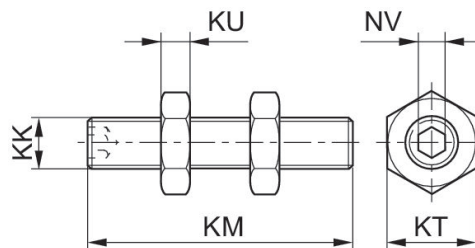

Prolongación de vástagos de émbolo, serie CM2 Extensiones del vástago

2701463000

2023-11-29

Extensiones de vástago de pistón AVENTICS

Datos técnicos

Sector	Industria
Para serie	KHZ y SSI con rosca interior
Serie	KHZ SSI
Tamaño de rosca	M10
Peso	0.05 kg

Material

Material carcasa	Acero inoxidable
N° de material	2701463000

Prolongación de vástagos de émbolo, serie CM2

Extensiones
del vástago

2701463000

2023-11-29

KK	N° de material	KM	KT	KU	NV
M3	2701412000	20	5.5	1.8	1.5
M5	2701420000	25	8	2.7	2.5
M6	2701432000	30	10	3.2	3
M8	2701450000	35	13	4	4
M10	2701463000	40	16	5	5