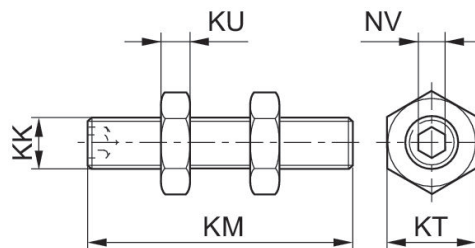

Extensão de bielas de pistão, série CM2

2701463000

Extensões
de biela do
pistão

2023-11-29

AVENTICS Extensões de haste de pistão

Dados técnicos

Setor	Indústria
Para a série	KHZ e SSI com rosca interna
Série	KHZ SSI
Tamanho da rosca	M10
Peso	0.05 kg

Material

Material de caixa	Aço inoxidável
Nº de material	2701463000

Extensão de bielas de pistão, série CM2

2701463000

Extensões
de biela do
pistão

2023-11-29

KK	Nº de material	KM	KT	KU	NV
M3	2701412000	20	5.5	1.8	1.5
M5	2701420000	25	8	2.7	2.5
M6	2701432000	30	10	3.2	3
M8	2701450000	35	13	4	4
M10	2701463000	40	16	5	5