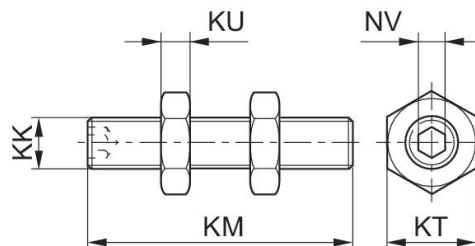

Prolunga asta pistone, serie CM2

2701463000

Prolungha
asta pistone

2023-11-29

Prolungha asta pistone AVENTICS

Dati tecnici

Settore	Industria
Per serie	KHZ e SSI con filettatura interna
Serie	KHZ SSI
Grandezza filettatura	M10
Peso	0.05 kg

Materiale

Materiale corpo	Acciaio inox
Codice	2701463000

Prolunga asta pistone, serie CM2

2701463000

Prolungha
asta pistone

2023-11-29

KK	Codice	KM	KT	KU	NV
M3	2701412000	20	5.5	1.8	1.5
M5	2701420000	25	8	2.7	2.5
M6	2701432000	30	10	3.2	3
M8	2701450000	35	13	4	4
M10	2701463000	40	16	5	5