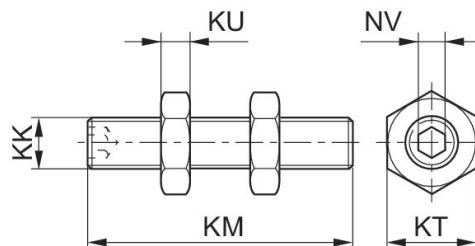

Prolongación de vástagos de émbolo, serie CM2 Extensiones del vástago

2701450000

2023-11-29

Extensiones de vástago de pistón AVENTICS

Datos técnicos

Sector	Industria
Para serie	KHZ y SSI con rosca interior
Serie	KHZ SSI
Tamaño de rosca	M8
Peso	0.03 kg

Material

Material carcasa	Acero inoxidable
N° de material	2701450000

Prolongación de vástagos de émbolo, serie CM2

Extensiones
del vástago

2701450000

2023-11-29

KK	N° de material	KM	KT	KU	NV
M3	2701412000	20	5.5	1.8	1.5
M5	2701420000	25	8	2.7	2.5
M6	2701432000	30	10	3.2	3
M8	2701450000	35	13	4	4
M10	2701463000	40	16	5	5