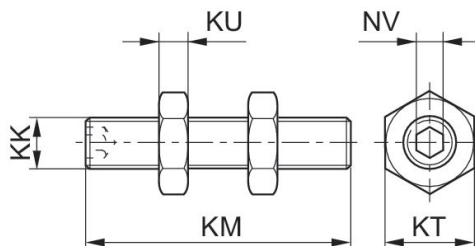

0.03 kg

Material

Material de caixa

Aço inoxidável

Nº de material

2701450000

Extensão de bielas de pistão, série CM2

2701450000