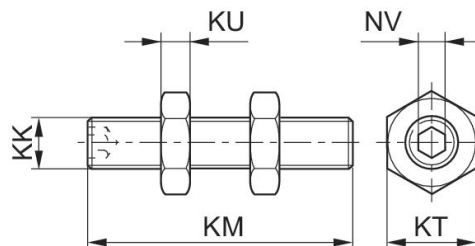

Prolunga asta pistone, serie CM2

2701450000

Prolungha
asta pistone

2023-11-29

Prolungha asta pistone AVENTICS

Dati tecnici

Settore	Industria
Per serie	KHZ e SSI con filettatura interna
Serie	KHZ SSI
Grandezza filettatura	M8
Peso	0.03 kg

Materiale

Materiale corpo	Acciaio inox
Codice	2701450000

Prolunga asta pistone, serie CM2

2701450000

Prolungha
asta pistone

2023-11-29

KK	Codice	KM	KT	KU	NV
M3	2701412000	20	5.5	1.8	1.5
M5	2701420000	25	8	2.7	2.5
M6	2701432000	30	10	3.2	3
M8	2701450000	35	13	4	4
M10	2701463000	40	16	5	5