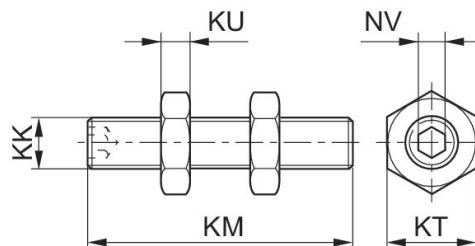

Prolongación de vástagos de émbolo, serie CM2 Extensiones del vástago

2701432000

2023-11-29

Extensiones de vástago de pistón AVENTICS

Datos técnicos

Sector	Industria
Para serie	KHZ y SSI con rosca interior
Serie	KHZ SSI
Tamaño de rosca	M6
Peso	0.02 kg

Material

Material carcasa	Acero inoxidable
N° de material	2701432000

Prolongación de vástagos de émbolo, serie CM2

Extensiones
del vástago

2701432000

2023-11-29

KK	N° de material	KM	KT	KU	NV
M3	2701412000	20	5.5	1.8	1.5
M5	2701420000	25	8	2.7	2.5
M6	2701432000	30	10	3.2	3
M8	2701450000	35	13	4	4
M10	2701463000	40	16	5	5