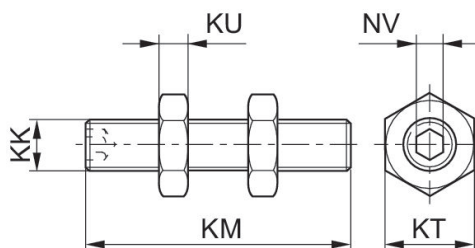

Extensão de bielas de pistão, série CM2

2701432000

Extensões
de biela do
pistão

2023-11-29

AVENTICS Extensões de haste de pistão

Dados técnicos

Setor	Indústria
Para a série	KHZ e SSI com rosca interna
Série	KHZ SSI
Tamanho da rosca	M6
Peso	0.02 kg

Material

Material de caixa	Aço inoxidável
Nº de material	2701432000

Extensão de bielas de pistão, série CM2

2701432000

Extensões
de biela do
pistão

2023-11-29

KK	N° de material	KM	KT	KU	NV
M3	2701412000	20	5.5	1.8	1.5
M5	2701420000	25	8	2.7	2.5
M6	2701432000	30	10	3.2	3
M8	2701450000	35	13	4	4
M10	2701463000	40	16	5	5