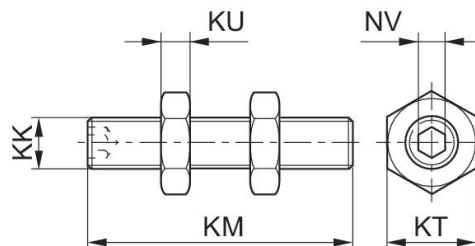

Prolunga asta pistone, serie CM2

2701432000

Prolungha
asta pistone

2023-11-29

Prolungha asta pistone AVENTICS

Dati tecnici

Settore	Industria
Per serie	KHZ e SSI con filettatura interna
Serie	KHZ SSI
Grandezza filettatura	M6
Peso	0.02 kg

Materiale

Materiale corpo	Acciaio inox
Codice	2701432000

Prolunga asta pistone, serie CM2

2701432000

Prolungha
asta pistone

2023-11-29

KK	Codice	KM	KT	KU	NV
M3	2701412000	20	5.5	1.8	1.5
M5	2701420000	25	8	2.7	2.5
M6	2701432000	30	10	3.2	3
M8	2701450000	35	13	4	4
M10	2701463000	40	16	5	5