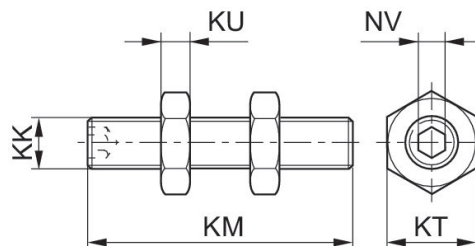

Material

Material carcasa	Acero inoxidable
N° de material	2701420000