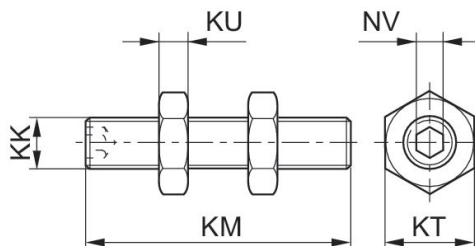

0.015 kg

Material

Material de caixa

Aço inoxidável

Nº de material

2701420000

Extensão de bielas de pistão, série CM2

2701420000