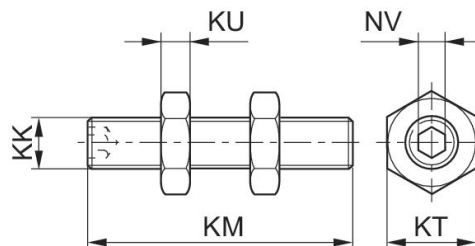

Materiale

Materiale corpo	Acciaio inox
Codice	2701420000