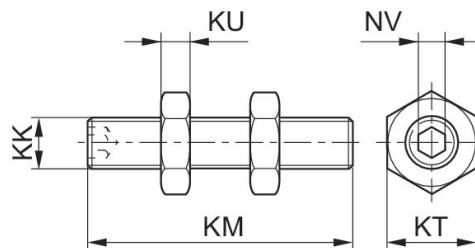

Prolongación de vástagos de émbolo, serie CM2 Extensiones del vástago

2701412000

2023-11-29

Extensiones de vástago de pistón AVENTICS

Datos técnicos

Sector	Industria
Para serie	KHZ y SSI con rosca interior
Serie	KHZ SSI
Tamaño de rosca	M3
Peso	0.01 kg

Material

Material carcasa	Acero inoxidable
N° de material	2701412000

Prolongación de vástagos de émbolo, serie CM2 Extensiones del vástago

2701412000

2023-11-29

KK	N° de material	KM	KT	KU	NV
M3	2701412000	20	5.5	1.8	1.5
M5	2701420000	25	8	2.7	2.5
M6	2701432000	30	10	3.2	3
M8	2701450000	35	13	4	4
M10	2701463000	40	16	5	5