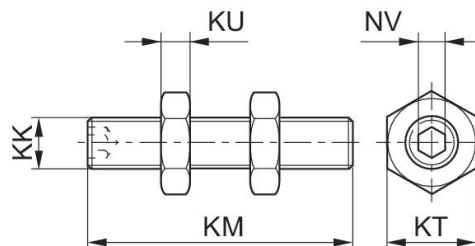

### Dati tecnici

Settore	Industria
Per serie	KHZ e SSI con filettatura interna
Serie	KHZ SSI
Grandezza filettatura	M3
Peso	0.01 kg

### Materiale

Materiale corpo	Acciaio inox
Codice	2701412000