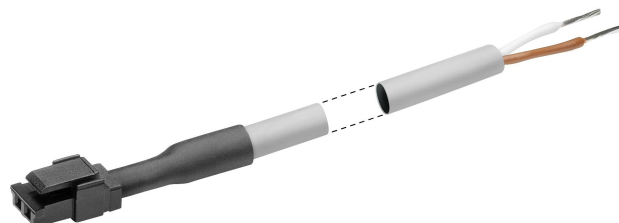

- 丸形コネクタ、ケーブル接続
- M8x1, M12x1, M23, 7/8"
- Y形ケーブル

AVENTIC CON-RD シリーズ 丸型プラグコネクタ、ケーブル付き

AVENTICS CON-RD シリーズ 丸型プラグコネクタケーブル付きは、M8x1、M12x1または7/8-16UNCのようなさまざまなタイプの丸型プラグコネクタと異なるケーブル長を備えたケーブルを提供します。

技術データ

ブランド

型式

ケーブル

作動電圧

作動電圧 AC、最大

作動電圧 DC、最大

電気接続 1, タイプ

電気接続 1, スレッドサイズ

電気接続 1, 極数

ソケット

RJ

2極

ストレート

180°

開いているケーブルの端

2

非シールド

3 m

IP40

IP40

0 °C

50 °C

バルブコネクタ、CON-VPシリーズ

1834484253

CON-RD