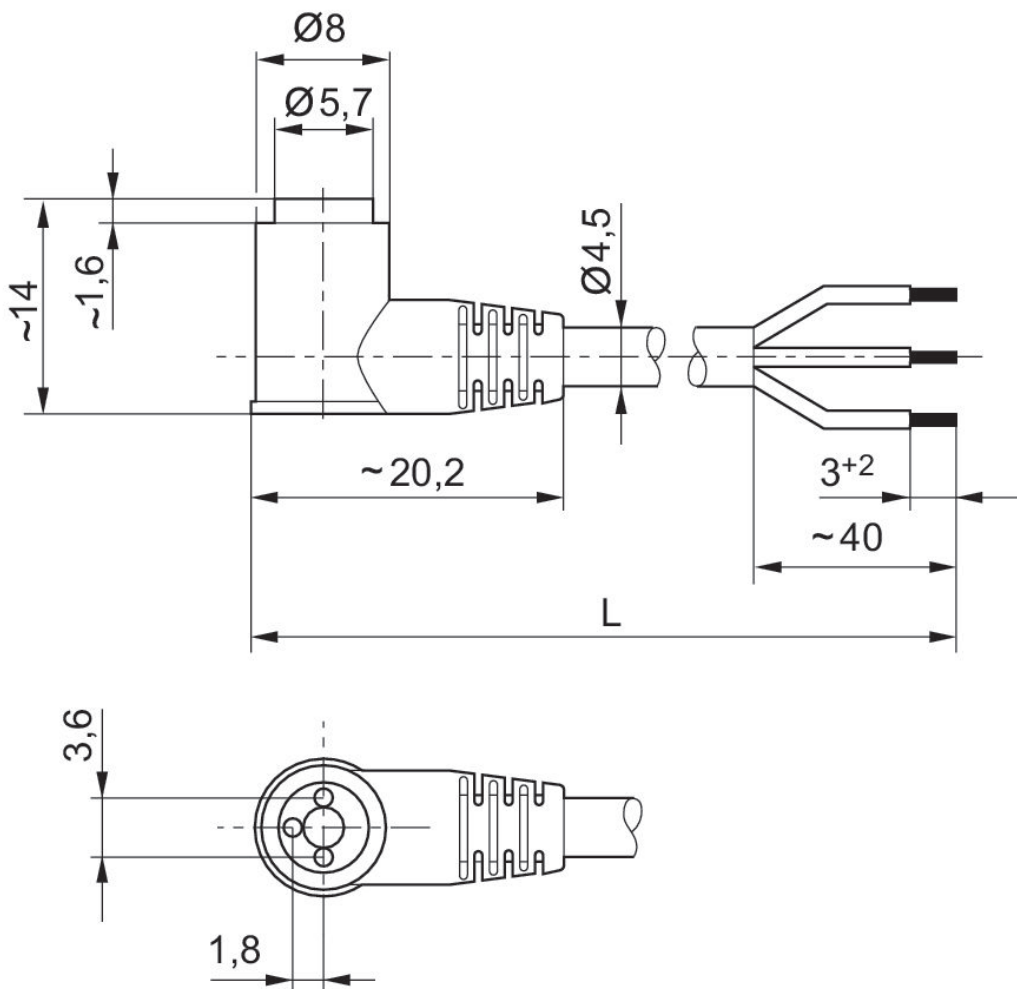

開いているケーブルの端

3

非シールド

10 m

IP65

-25 °C

70 °C

4 A

0.25 mm²

4.5 mm

0.274 kg

材質

材質 ハウジング

ポリウレタン

材質 ケーブルカバー

ポリウレタン

マテリアル番号

1834484199

技術情報

記載されている保護タイプは、設置し、検査した状態でのみ有効です。

寸法

L = 長さ

ピン割り当て、ソケット

(1) BN=茶 (3) BU=青 (4) BK=黒