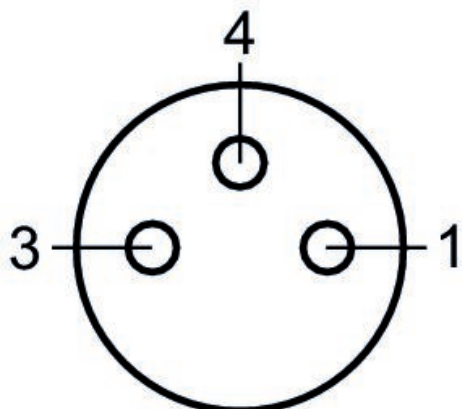

マテリアル番号

1834484199

技術情報

記載されている保護タイプは、設置し、検査した状態でのみ有効です。

寸法

L = 長さ

ピン割り当て、ソケット

(1) BN=茶 (3) BU=青 (4) BK=黒