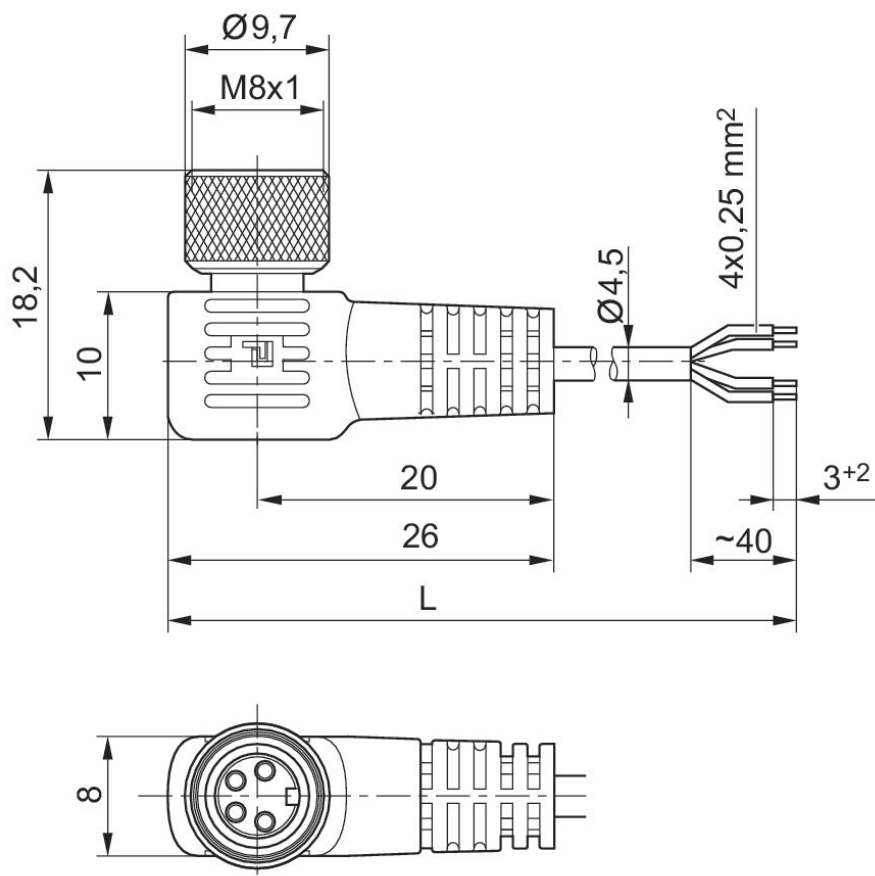

丸型差込みコネクタ, シリーズ CON-RD

1834484147

CON-RD

2023-12-18

電流、最大	4 A
導体横断面	0.25 mm²
ケーブル-Ø	4.5 mm
重量	0.141 kg

材質

材質 ハウジング	ポリウレタン
材質 ケーブルカバー	ポリウレタン
マテリアル番号	1834484147

技術情報

記載されている保護タイプは、設置し、検査した状態でのみ有効です。

寸法 (mm)

L = 長さ