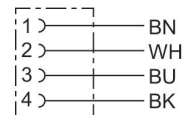

- 丸形コネクタ、ケーブル接続
- M8x1, M12x1, M23, 7/8"
- Y形ケーブル

AVENTIC CON-RD シリーズ 丸型プラグコネクタ、ケーブル付き

AVENTICS CON-RD シリーズ 丸型プラグコネクタケーブル付きは、M8x1、M12x1または7/8-16UNCのようなさまざまなタイプの丸型プラグコネクタと異なるケーブル長を備えたケーブルを提供します。

技術データ

ブランチ

型式

ケーブル

作動電圧

作動電圧 AC、最大

作動電圧 DC、最大

電気接続 1, タイプ

電気接続 1, スレッドサイズ

電気接続 1, 極数

電気接続 1, コーディング

ケーブル出口 1

ケーブル出口 角度

電気接続 2, タイプ

導体の数

シールドイング

ケーブル長さ

保護タイプ

最少周囲温度

最高周囲温度

産業

丸型差込みコネクタ

ケーブル付き

48 V AC/DC

48 V DC

48 V AC

ソケット

M8x1

4極

A - コード化

角度付き

90°

開いているケーブルの端

4

非シールド

5 m

IP67

-25 °C

85 °C