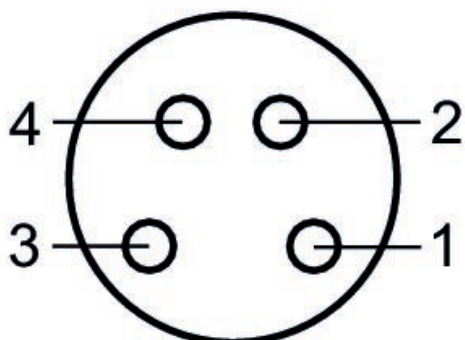

2023-12-18

最高周囲温度	85 °C
電流、最大	4 A
導体横断面	0.25 mm ²
ケーブル-Ø	4.5 mm
重量	0.14 kg

材質

材質 ハウジング	ポリウレタン
材質 ケーブルカバー	ポリウレタン
マテリアル番号	1834484146

技術情報

記載されている保護タイプは、設置し、検査した状態でのみ有効です。

寸法

L = 長さ

ピン割り当て、ソケット

(1) BN=茶 (2) WH=白 (3) BU=青 (4) BK=黒