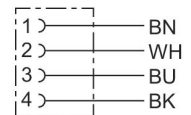

- 丸形コネクタ、ケーブル接続
- M8x1, M12x1, M23, 7/8"
- Y形ケーブル

AVENTIC CON-RD シリーズ 丸型プラグコネクタ、ケーブル付き

AVENTICS CON-RD シリーズ 丸型プラグコネクタケーブル付きは、M8x1、M12x1または7/8-16UNCのようなさまざまなタイプの丸型プラグコネクタと異なるケーブル長を備えたケーブルを提供します。

技術データ

ブランド

型式

ケーブル

作動電圧

作動電圧 AC、最大

作動電圧 DC、最大

電気接続 1, タイプ

電気接続 1, スレッドサイズ

電気接続 1, 極数

電気接続 1, コーディング

ケーブル出口 1

ケーブル出口 角度

電気接続 2, タイプ

導体の数

シールドイング

ケーブル長さ

証明書