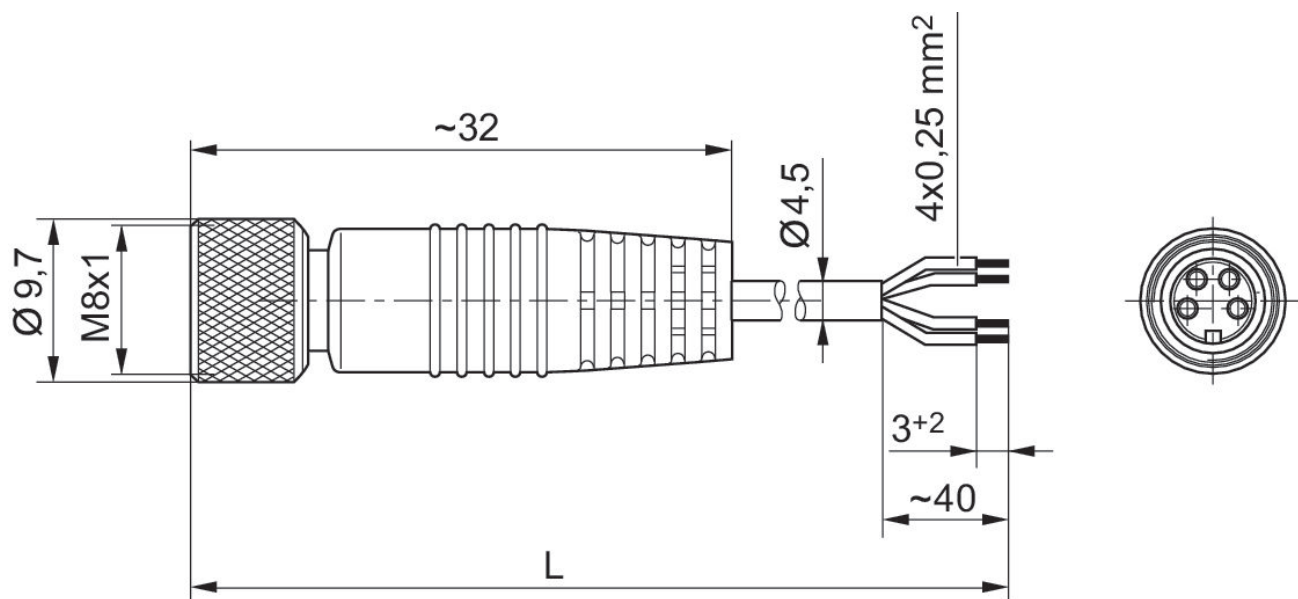

2023-12-18

最高周囲温度	85 °C
電流、最大	4 A
導体横断面	0.25 mm ²
ケーブル-Ø	4.5 mm
重量	0.14 kg

材質

材質 ハウジング	ポリウレタン
材質 ケーブルカバー	ポリウレタン
マテリアル番号	1834484146

技術情報

記載されている保護タイプは、設置し、検査した状態でのみ有効です。

寸法

L = 長さ