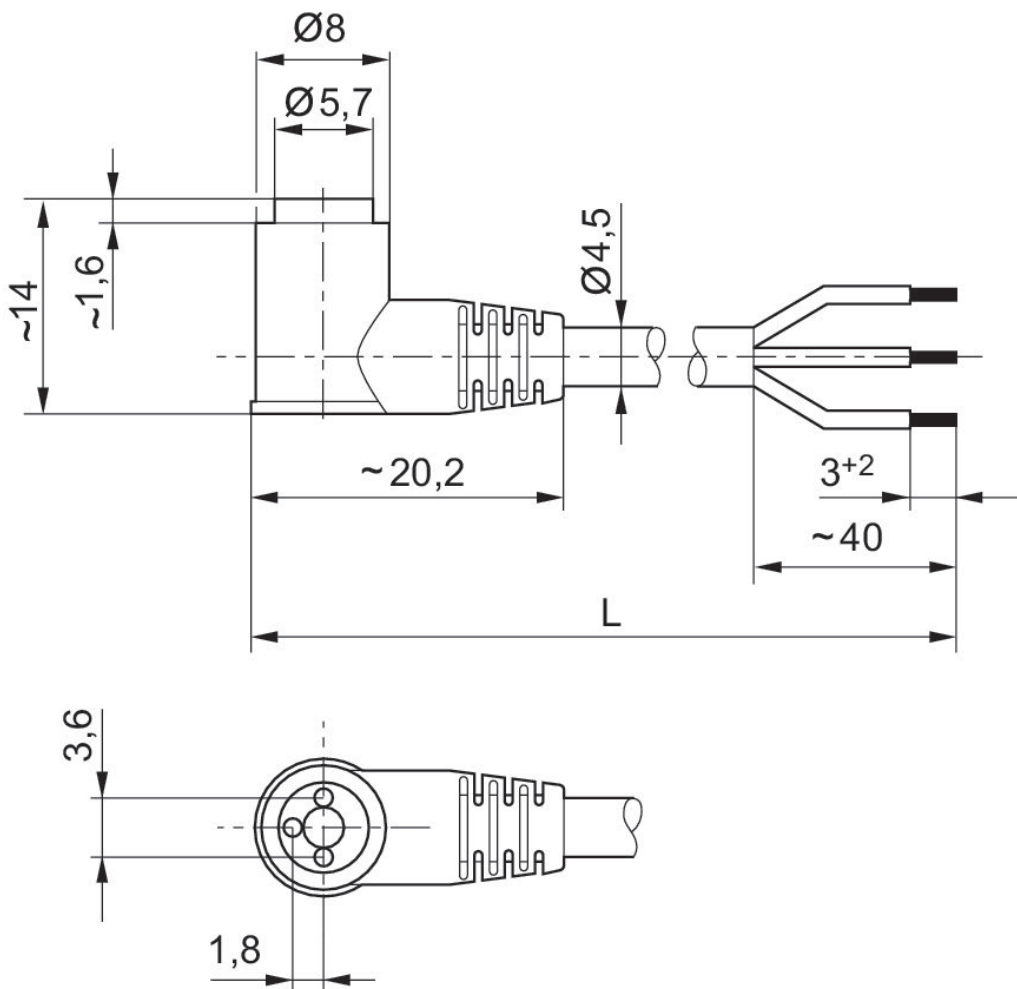

材質 ケーブルカバー

ポリウレタン

マテリアル番号

1834484085

技術情報

記載されている保護タイプは、設置し、検査した状態でのみ有効です。

寸法

L = 長さ