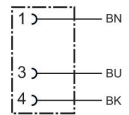

- 丸形コネクタ、ケーブル接続
- M8x1, M12x1, M23, 7/8"
- Y形ケーブル

AVENTIC CON-RD シリーズ 丸型プラグコネクタ、ケーブル付き

AVENTICS CON-RD シリーズ 丸型プラグコネクタケーブル付きは、M8x1、M12x1または7/8-16UNCのようなさまざまなタイプの丸型プラグコネクタと異なるケーブル長を備えたケーブルを提供します。

技術データ

ブランチ

型式

ケーブル

作動電圧

作動電圧 AC、最大

作動電圧 DC、最大

電気接続 1, タイプ

電気接続 1, スレッドサイズ

電気接続 1, 極数