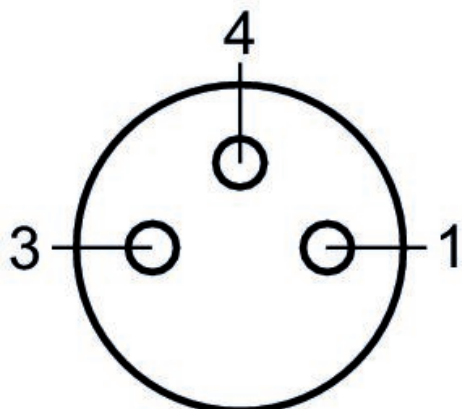

材質 ケーブルカバー

ポリウレタン

マテリアル番号

1834484085

技術情報

記載されている保護タイプは、設置し、検査した状態でのみ有効です。

寸法

L = 長さ

ピン割り当て、ソケット

(1) BN=茶 (3) BU=青 (4) BK=黒