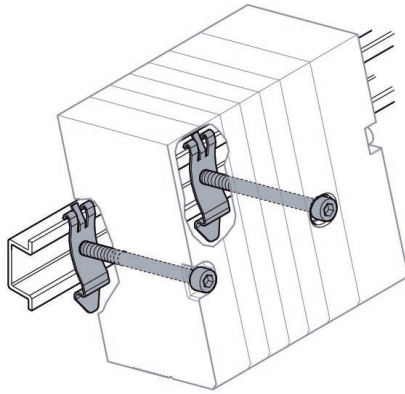

Mechanisches Zubehör

Technische Daten

Branche	Industrie
Bauart	für Buskoppler
Typ	Befestigungssatz für DIN-Schiene EN 60715, 35x15
Gewicht	0.052 kg
Werkstoff	
Materialnummer	1827010709

Befestigung für DIN-Schiene

1827010709

Ventilzubehör

2024-08-06

Abmessungen

Lieferumfang: (1) 2 Klemmhalter, (2) 2 Schrauben M6x65, (3) 1 Schraube M6x8