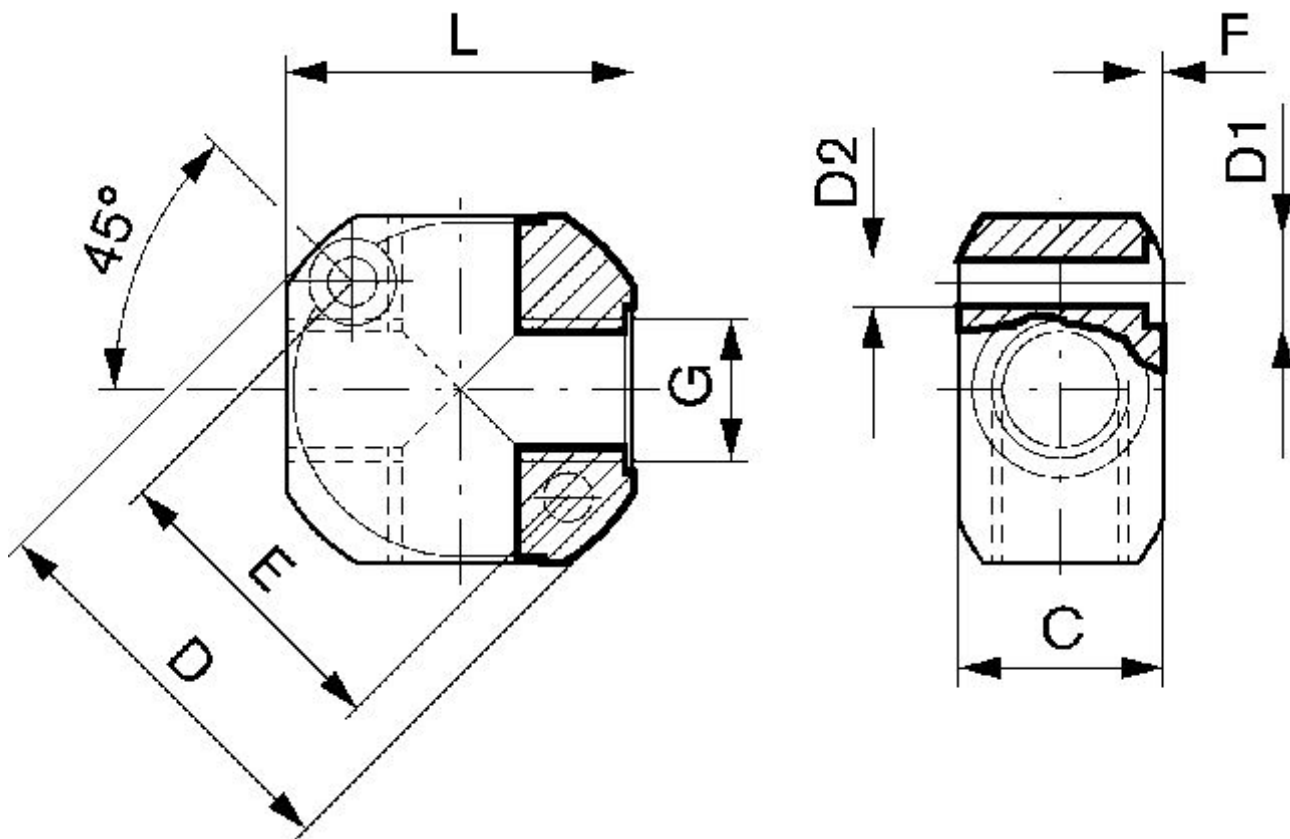

材質 ハウジング

表面 ハウジング

マテリアル番号

アルミニウム

陽極酸化処理

1823390044

交差接続

1823390044

寸法

AVENTICS
ディストリ
ビュータと
ディストリ
ビュータス
リレー

マテリアル番号	G	C	D	D1	D2	E	F	L
1823390040	M5	10	25	7.4	4.3	17	1.5	22
1823390041	G 1/8	18	36	7.4	4.3	28	1.5	30
1823390042	G 1/4	21	43	7.4	4.3	33	1.5	36
1823390043	G 3/8	25	50	9.4	5.3	39	2	40
1823390044	G 1/2	30	60	10.4	6.4	48	2.5	50