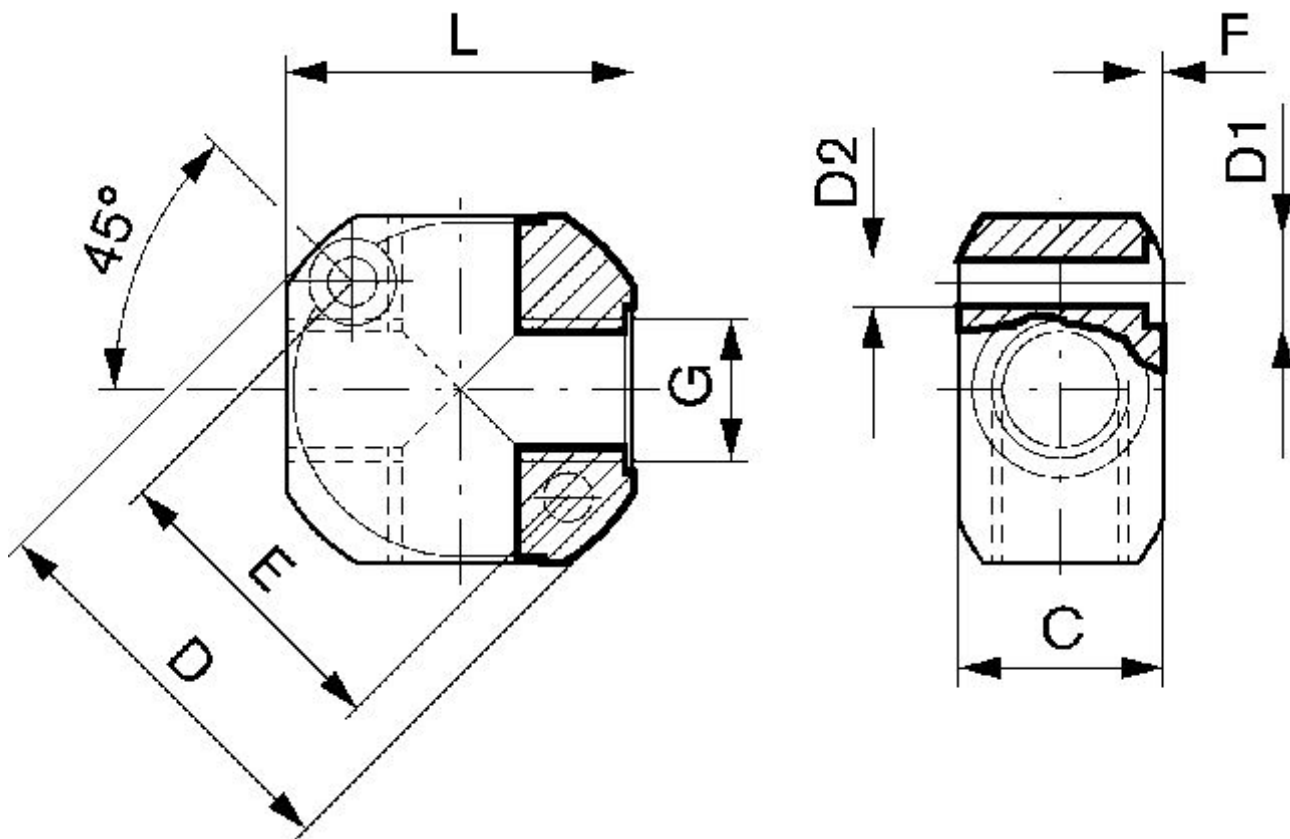

材質 ハウジング

表面 ハウジング

マテリアル番号

アルミニウム

陽極酸化処理

1823390043

交差接続

1823390043

寸法

AVENTICS
ディストリ
ビュータと
ディストリ
ビュータス
リレー

マテリアル番号	G	C	D	D1	D2	E	F	L
1823390040	M5	10	25	7.4	4.3	17	1.5	22
1823390041	G 1/8	18	36	7.4	4.3	28	1.5	30
1823390042	G 1/4	21	43	7.4	4.3	33	1.5	36
1823390043	G 3/8	25	50	9.4	5.3	39	2	40
1823390044	G 1/2	30	60	10.4	6.4	48	2.5	50