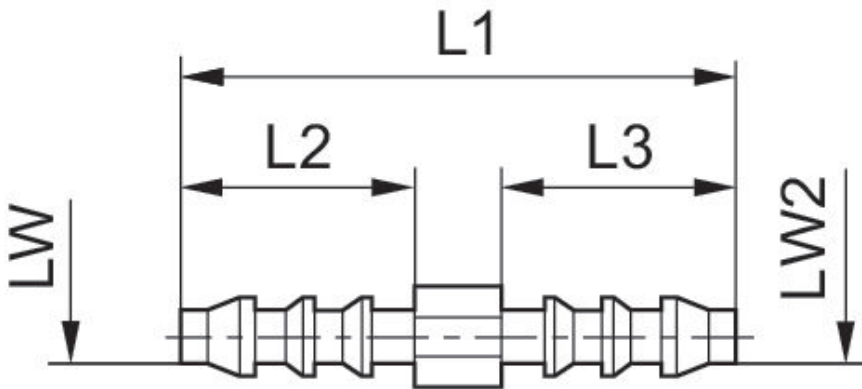

Nº de material

1823386049

Conexão reta, redutor

1823386049

Acessórios
da válvula

2024-08-13

Dimensões

Dimensões em mm

N° de material	LW	LW2	L1	L2
8931290944	4	4	43	19
8931290934	8	4	52	19
8931290904	8	8	52	23
8931290924	12	8	68,5	23
8931290914	12	12	72	27,5