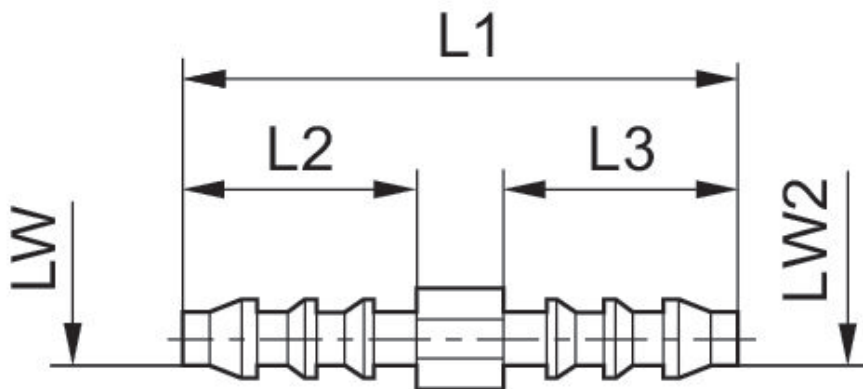

Raccord droit, réducteur

1823386049

Accessoires
de
distributeur

2024-08-13

Données techniques

Secteur	Industrie
Ouverture LW	19 mm
Unité de livraison	10 Pcs.
Poids	0.013 kg

Matériau

Matériau boîtiers	Polyoxyméthylène
Référence	1823386049

Raccord droit, réducteur

1823386049

Accessoires
de
distributeur

Dimensions

2024-08-13

Dimensions en mm

Référence	LW	LW2	L1	L2
8931290944	4	4	43	19
8931290934	8	4	52	19
8931290904	8	8	52	23
8931290924	12	8	68,5	23
8931290914	12	12	72	27,5