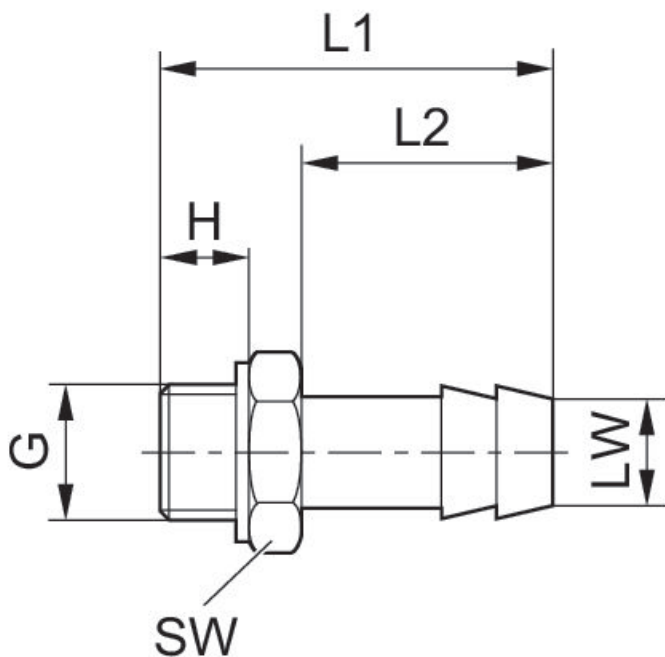

## Technical data

Industry	Industrial
Clearance (LW)	8 mm
Port G	G 1/4
Delivery unit	10 piece
Weight	0.021 kg

## Material

Housing material	Brass
Surface housing	nickel-plated
Part No.	1823386014

## Dimensions

## Dimensions in mm

			H	L1	L2	SW
1823386007	G 1/8	4 mm	5	15.5	7.5	7
1823386007	G 1/8	4 mm	7	28	17	14
1823386008	G 1/8	6 mm	7	33	22	14
1823386009	G 1/8	8 mm	7	33	22	14
1823386012	G 1/4	4 mm	9	30	17	17
1823386013	G 1/4	6 mm	9	35	22	17
1823386014	G 1/4	8 mm	9	35	22	17
1823386036	G 3/8	6 mm	9	36	22	19
1823386037	G 3/8	8 mm	9	36	22	19
1823386038	G 3/8	13 mm	9	42	28	19
1823386039	G 1/2	8 mm	12	40	22	27
1823386040	G 1/2	13 mm	12	46	28	27
1823386041	G 3/4	13 mm	16	52	28	32
1823386042	G 3/4	19 mm	16	60	36	32