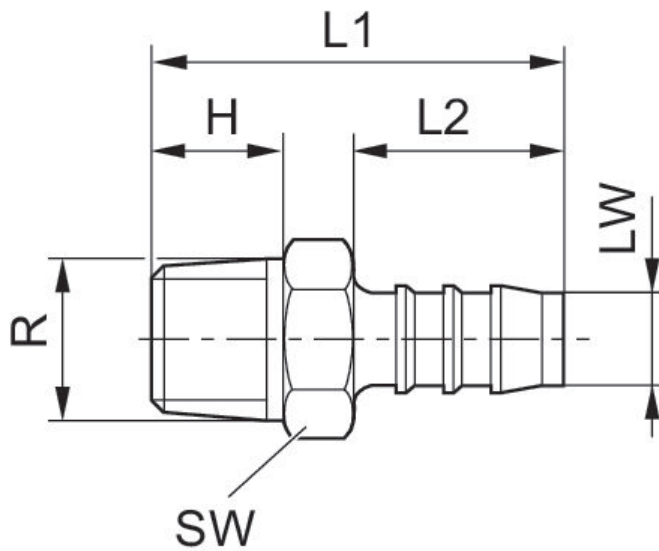

União reta, auto-vedante

1823386003

Acessórios
da válvula

2024-08-13

Dados técnicos

Setor	Indústria
Alcance luminoso LW	12 mm
Conexão R	R 3/8
Unidade de fornecimento	10 Peça
Peso	0.005 kg

Material

Material de caixa	Poliamida
N° de material	1823386003

União reta, auto-vedante

1823386003

Acessórios
da válvula

2024-08-13

Dimensões

Dimensões em mm

N° de material	Conexão R	LW	H	L1	L2	SW
1823386043	R 1/8	4 mm	8	27	15	10
1823386044	R 1/8	6 mm	8	33	20	10
1823386045	R 1/4	6 mm	12	38	20	14
1823386000	R 1/4	8 mm	12	41	23	14
1823386055	R 1/4	10 mm	12	43	25	14
1823386054	R 1/4	6 mm	12	39	20	17
1823386001	R 3/8	8 mm	12	44	23	17
1823386056	R 3/8	10 mm	12	43	25	17
1823386003	R 3/8	12 mm	12	48	28	17
1823386002	R 1/2	8 mm	17	49	23	22