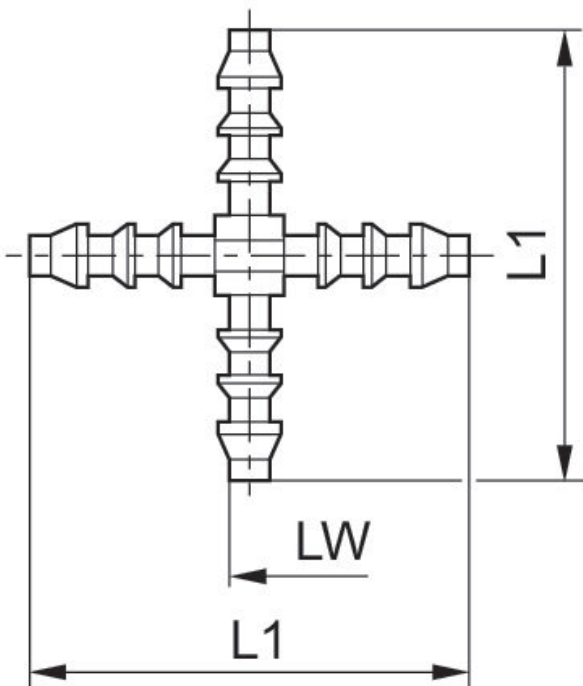

Datos técnicos

Sector

Industria

Hueco LW

4 mm

Unidad de suministro

25 Unidades

Peso

0.002 kg

Material

Material carcasa

Polioximetileno

N° de material

1823381028

conector X

1823381028

Accesorios
de válvula

2024-08-13

Dimensiones

Dimensiones en mm

N° de material	LW	L1
1823381028	4 mm	39
1823381029	6 mm	48