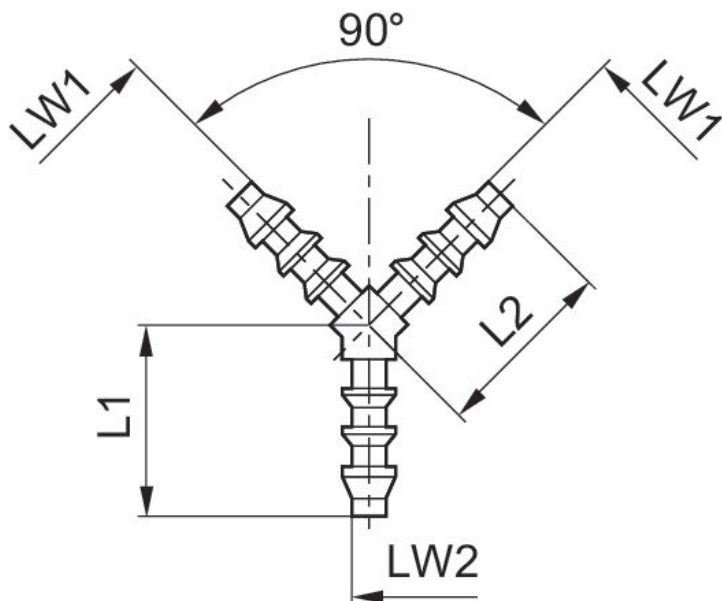

Conexão em Y

1823381023

Acessórios
da válvula

2024-08-13

Dados técnicos

Setor	Indústria
Alcance luminoso LW	8 mm
Unidade de fornecimento	25 Peça
Peso	0.005 kg

Material

Material de caixa	Polioximetileno
Nº de material	1823381023

Conexão em Y

1823381023

Acessórios
da válvula

2024-08-13

Dimensões

Dimensões em mm

N° de material	LW	LW2	L1	L2
1823381020	3 mm	3 mm	13	13
1823381021	4 mm	4 mm	20	20
1823381026	4 mm	6 mm	20	26
1823381022	6 mm	6 mm	26	26
1823381027	6 mm	8 mm	26	30
1823381023	8 mm	8 mm	30	30
1823381024	13 mm	13 mm	39	39
1823381025	19 mm	19 mm	46	46