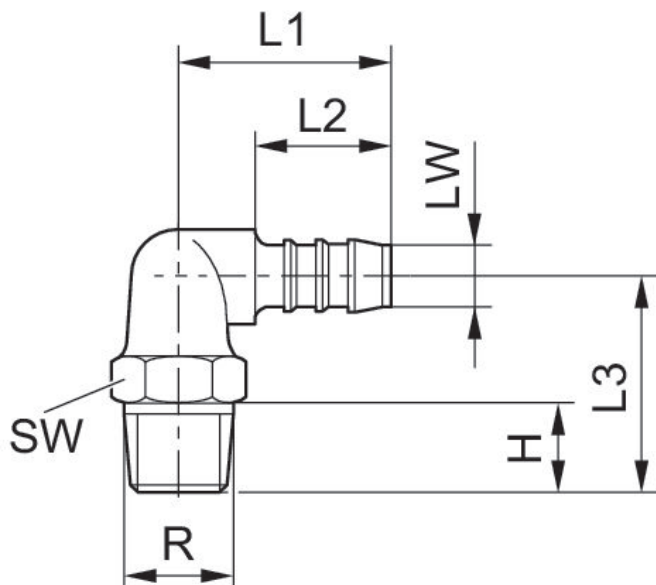

R 1/4

25 個

0.003 kg

材質

材質 ハウジング

マテリアル番号

ポリアミド

1823379007

寸法

寸法 (mm)

マテリアル番号	R	LW	H	L1	L2	L3	SW
8931290184	R 1/8	4	8	25	19	18	10
8931290154	R 1/4	4	12	21	15	22	14
8931290444	R 1/4	8	12	33	23	27,5	14
8931290464	R 3/8	8	12	36	23	31	17
8931290754	R 3/8	12	12	38,5	27,5	30	17
8931291304	R 1/2	12	17	40,5	27,5	36	22