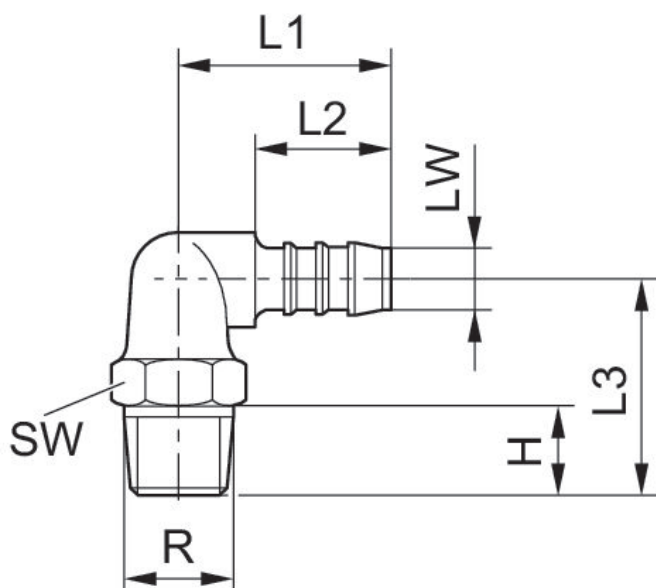

納品ユニット

重量

産業

6 mm

R 1/8

25 個

0.002 kg

材質

材質 ハウジング

マテリアル番号

ポリアミド

1823379006

寸法

寸法 (mm)

マテリアル番号	R	LW	H	L1	L2	L3	SW
8931290184	R 1/8	4	8	25	19	18	10
8931290154	R 1/4	4	12	21	15	22	14
8931290444	R 1/4	8	12	33	23	27,5	14
8931290464	R 3/8	8	12	36	23	31	17
8931290754	R 3/8	12	12	38,5	27,5	30	17
8931291304	R 1/2	12	17	40,5	27,5	36	22