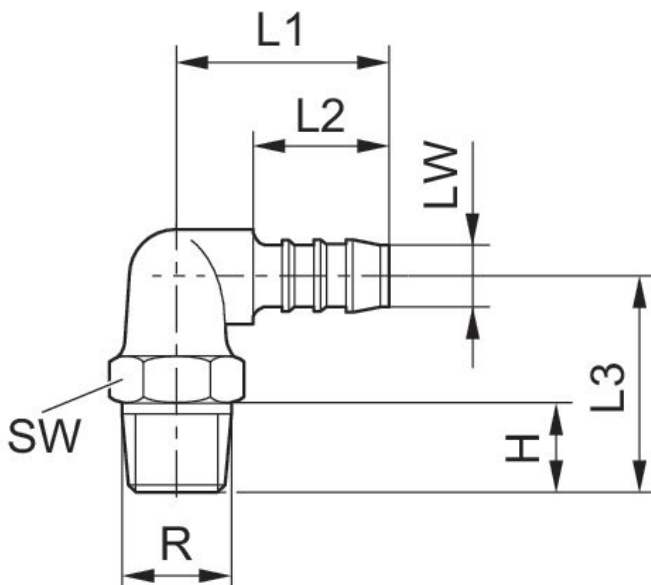

## Technical data

Industry	Industrial
Clearance (LW)	8 mm
Port R	R 3/8
Delivery unit	10 piece
Weight	0.007 kg

## Dimensions

## Dimensions in mm

Part No.	R	LW	H	L1	L2	L3	SW
8931290184	R 1/8	4	8	25	19	18	10
8931290154	R 1/4	4	12	21	15	22	14
8931290444	R 1/4	8	12	33	23	27,5	14
8931290464	R 3/8	8	12	36	23	31	17
8931290754	R 3/8	12	12	38,5	27,5	30	17
8931291304	R 1/2	12	17	40,5	27,5	36	22