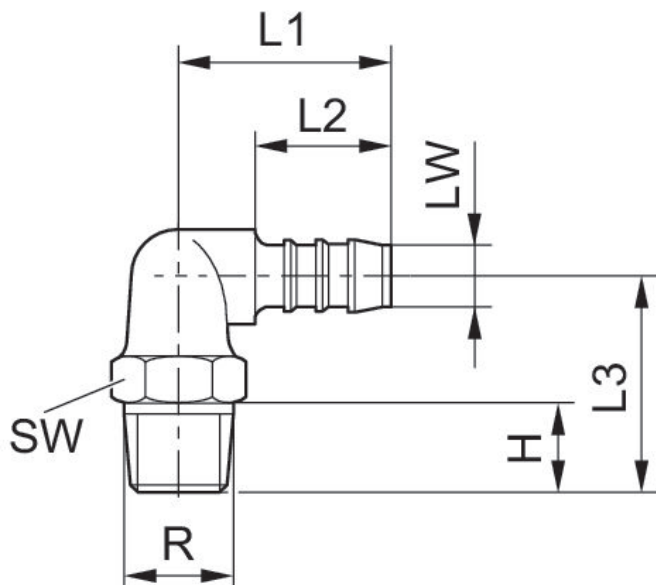

Datos técnicos

Sector	Industria
Hueco LW	8 mm
Orificio R	R 1/4
Unidad de suministro	25 Unidades
Peso	0.004 kg

Material

Material carcasa	Poliamida
N° de material	1823379000

Dimensiones

Dimensiones en mm

N° de material	R	LW	H	L1	L2	L3	SW
8931290184	R 1/8	4	8	25	19	18	10
8931290154	R 1/4	4	12	21	15	22	14
8931290444	R 1/4	8	12	33	23	27,5	14
8931290464	R 3/8	8	12	36	23	31	17
8931290754	R 3/8	12	12	38,5	27,5	30	17
8931291304	R 1/2	12	17	40,5	27,5	36	22