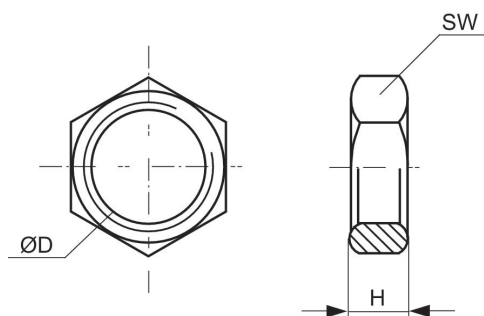

螺纹接口

M32x1,5

供货数量

5 件

材料

物料号

1823300010

用于控制面板安装的六角头螺母

1823300010

阀门配件

2024-08-07

规格

物料号	$\varnothing D$	H	SW
1823300028	M12x1	4	17
1823300009	M20x1,5	6	24