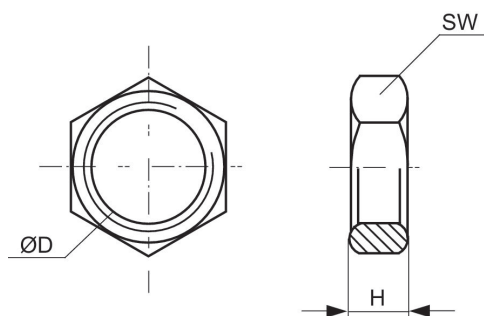

M32x1,5

Unidade de fornecimento

5 Peça

Material

Nº de material

1823300010

Porca com sextavado para instalação de painel elétrico

2023-12-06

1823300010
Dimensões

| N° de material | Ø D | H | SW |
|----------------|---------|---|----|
| 1823300028 | M12x1 | 4 | 17 |
| 1823300009 | M20x1,5 | 6 | 24 |