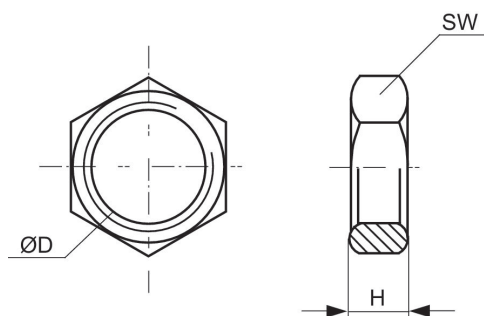

M32x1,5

Unité de livraison

5 Pcs.

Matériau

Référence

1823300010

Ecrou à 6 pans pour montage de tableau de commande

2023-12-11

1823300010
Dimensions

Référence	$\varnothing D$	H	SW
1823300028	M12x1	4	17
1823300009	M20x1,5	6	24