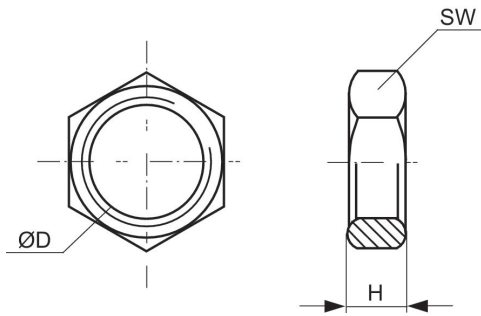

## Données techniques

Secteur

Industrie

Raccord fileté

M32x1,5

Unité de livraison

5 Pcs.

# Ecrou à 6 pans pour montage de tableau de commande

1823300010  
Dimensions

Accessoires  
de  
distributeur

2024-08-06

Référence	Ø D	H	SW
1823300028	M12x1	4	17
1823300009	M20x1,5	6	24