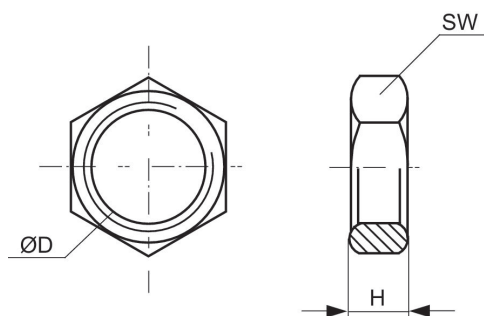

M20x1,5

Unidade de fornecimento

10 Peça

Material

Nº de material

1823300009

Porca com sextavado para instalação de painel elétrico

2023-12-11

1823300009
Dimensões

N° de material	$\varnothing D$	H	SW
1823300028	M12x1	4	17
1823300009	M20x1,5	6	24