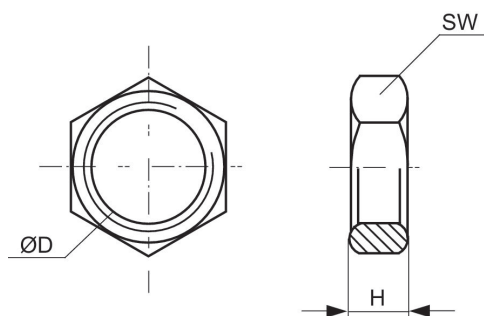

## Données techniques

Secteur

Industrie

Raccord fileté

M20x1,5

Unité de livraison

10 Pcs.

# Ecrou à 6 pans pour montage de tableau de commande

2023-12-20

1823300009  
Dimensions

Référence	$\varnothing D$	H	SW
1823300028	M12x1	4	17
1823300009	M20x1,5	6	24