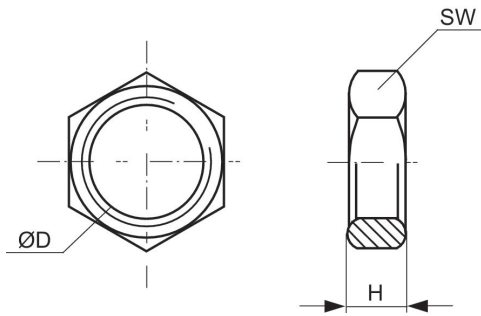

Raccord fileté

M20x1,5

Unité de livraison

10 Pcs.

Matériau

Référence

1823300009

Ecrou à 6 pans pour montage de tableau de commande

1823300009
Dimensions

Accessoires
de
distributeur

2024-08-06

Référence	Ø D	H	SW
1823300028	M12x1	4	17
1823300009	M20x1,5	6	24