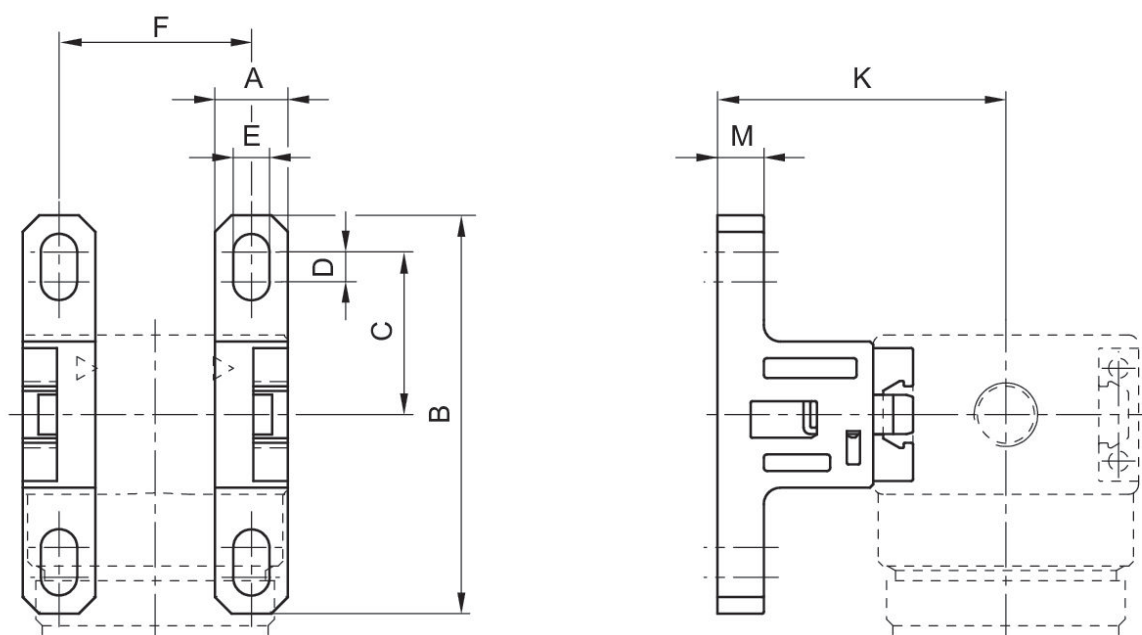

Peso

0.02 kg

Material carcasa

Poliamida

1821336024

Juego de piezas de fijación, Serie NL1-MBR-...-W05

2024-04-23

1821336024

N° de material	A	B	C	D	E	F	K	M
1821336024	11	60	24.5	4.5	5.5	29	43.5	7