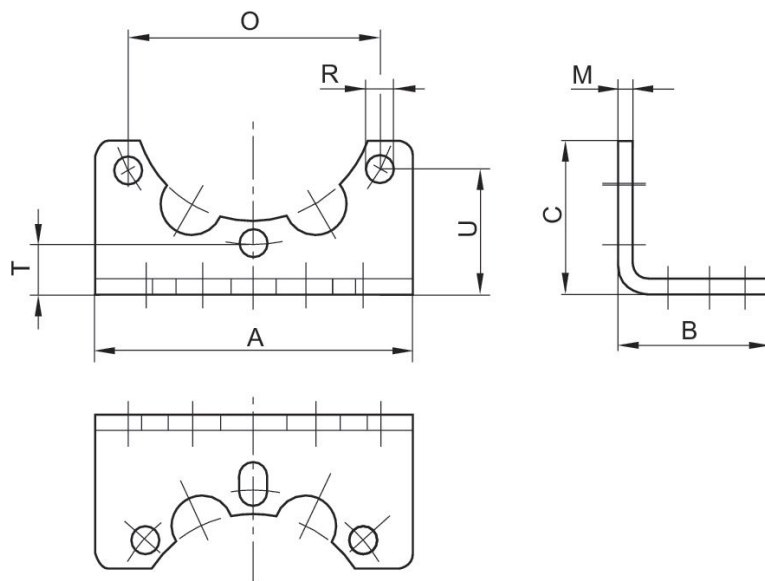

Peso

0.104 kg

Material carcasa

Acero, cromado

Superficie Carcasa

galvanizado

1821332056

Escuadra de fijación, Serie PR1-MBR-...-W02

1821332056

2024-12-17

Dimensiones

N° de material	A	B	C	M	O	R	T	U
1821332055	76	35	35	3	54	4	17	30
1821332056	62	30	30	3	49.4	5.5	13.5	24.5