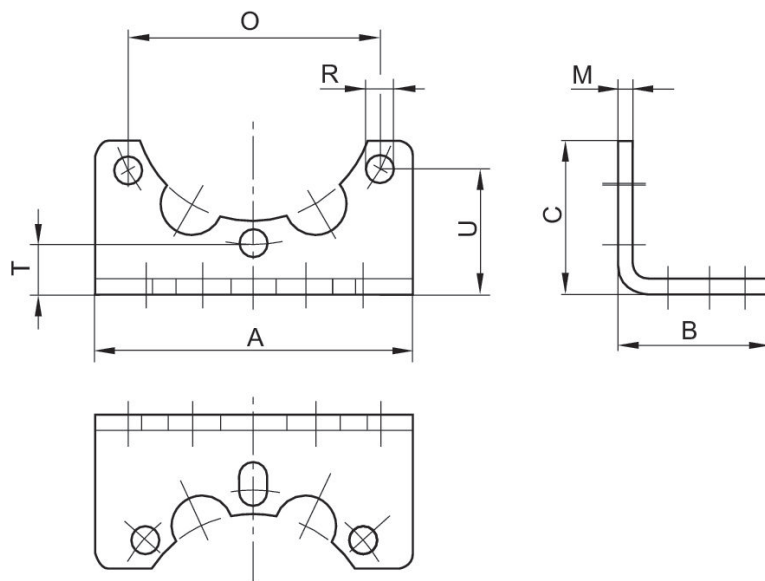

Peso

0.104 kg

Material de caixa

Aço, cromado

Superfície Caixa

zincado

1821332056

Cantoneira de fixação, Série PR1-MBR-...-W02

1821332056

2024-12-12

Dimensões

N° de material	A	B	C	M	O	R	T	U
1821332055	76	35	35	3	54	4	17	30
1821332056	62	30	30	3	49.4	5.5	13.5	24.5