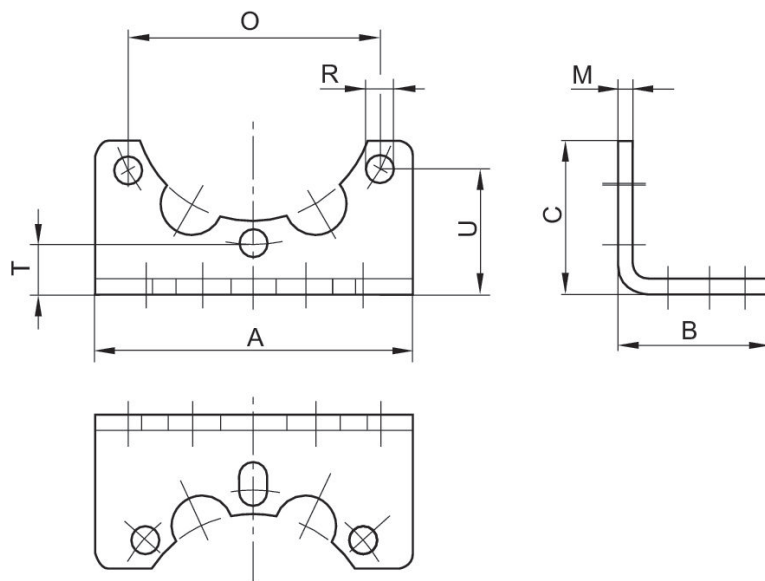

Peso

0.104 kg

Material de caixa

Aço, cromado

Superfície Caixa

zincado

1821332055

Cantoneira de fixação, Série PR1-MBR-...-W02

1821332055

2024-12-12

Dimensões

| N° de material | A | B | C | M | O | R | T | U |
|----------------|----|----|----|---|------|-----|------|------|
| 1821332055 | 76 | 35 | 35 | 3 | 54 | 4 | 17 | 30 |
| 1821332056 | 62 | 30 | 30 | 3 | 49.4 | 5.5 | 13.5 | 24.5 |